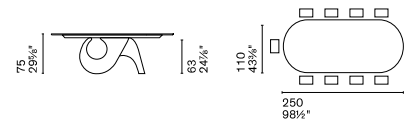

Seashell

Seashell  
Seashell

Tavolo / Table  
Tavolo / Table

CS4141-FB P6E / GM3  
CS4141-FB P4E / P9C

CS4141-FB 250  
CS4141-FB 250 MTO

CS4141-FE 250  
CS4141-FE 250 MTO

CS4141-FB 300  
CS4141-FB 300 MTO

Nota Per le combinazioni disponibili consultare il listino prezzi. / Note Please check all available combinations in the price list.