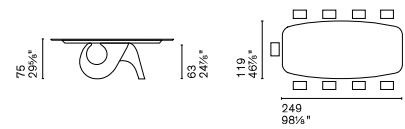

210 / 211

Tavoli / Tables

Seashell	Tavolo / Table	CS4141-FB P6E / GM3
Adel	Sedia / Chair	CS2096 P15L / S8S
Sky	Tappeto / Rug	CS7192
Wave	Divano / Sofa	CS3449 L1U
Rio	Poltrona / Lounge chair	CS3445 P201 / SLU
Mushroom	Tavolino / Coffee table	CS5140-A P201 / GM2
Zen	Tappeto / Rug	CS7259

Seashell

Seashell  
Seashell

Tavolo / Table  
Tavolo / Table

CS4141-FB P6E / GM3  
CS4141-FB P4E / P9C

CS4141-FB 250  
CS4141-FB 250 MTO

CS4141-FE 250  
CS4141-FE 250 MTO

CS4141-FB 300  
CS4141-FB 300 MTO

Nota Per le combinazioni disponibili consultare il listino prezzi. / Note Please check all available combinations in the price list.