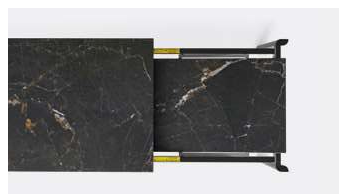

Stream tavolo / table CS4139-R P94 / P94 • Saint Tropez sedia / chair CS1855 P19W / P276 • Roche tappeto / rug CS7258

Stream new

design by Busetto Garuti Redaelli

Tavoli · Tables

Stream tavolo / table CS4138-R P29L / P14C
Inès sedia / chair CS2079 P12 / S0H
Face vaso / vase CS7237-A
Balloon vaso / vase CS7239-A
Roche tappeto / rug CS7258

Stream

Stream tavolo / table CS4139-R P15 / P321 • Fifties sedia / chair CS1854 P15 / R04 • Tubini vaso / vase CS7194 • Line libreria / bookcase CS6201 P15
Roche tappeto / rug CS7258

CS4139-R 130

CS4139-R 160