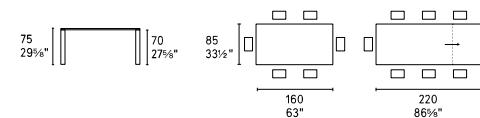

Stream

Stream tavolo / table CS4139-R P15 / P321 • Fifties sedia / chair CS1854 P15 / R04 • Tubini vaso / vase CS7194 • Line libreria / bookcase CS6201 P15
Roche tappeto / rug CS7258

CS4139-R 130

CS4139-R 160

versioni con top in legno
wooden top version

NOTA Per le combinazioni disponibili consultare il listino prezzi · NOTE Please check all available combinations in the price list.