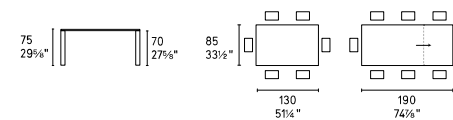

Stream

Stream tavolo / table CS4139-R P15 / P321 • Fifties sedia / chair CS1854 P15 / R04 • Tubini vaso / vase CS7194 • Line libreria / bookcase CS6201 P15
Roche tappeto / rug CS7258

CS4139-R 130

CS4139-R 160