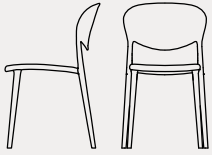

Abby

CB2182
48x53 H82 cm

CB2192
58x53 H82 HB65 cm

struttura/sedile | frame/seat

PP riciclato 100%
recycled 100% PP

P94

P151

P900

P56P

P15

P8L

Abby CB2192
sedia con braccioli | polipropilene riciclato 100% P56P terra opaco
armchair | 100% recycled polypropylene P56P matt soil brown

Abby

Abby CB2182 sedie | polipropilene riciclato 100% P151 canapa opaco - *chairs* | *100% recycled polypropylene P151 matt hemp* **Dix CB4804-FD 120** tavolo fisso | metallo P94 bianco ottico opaco / laccato P94 bianco ottico opaco - *non-extending table* | *metal P94 matt optic white / lacquered P94 matt optic white* **Academy CB2167** sgabelli | metallo P15 nero opaco / policarbonato P266 grigio fumè trasparente - *stools* | *metal P15 matt black / polycarbonate P266 transparent smoke grey*