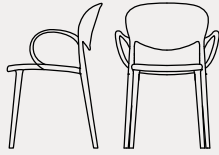

Abby

CB2182
48x53 H82 cm

CB2192
58x53 H82 HB65 cm

struttura/sedile | frame/seat

PP riciclato 100%
recycled 100% PP

P94

P151

P900

P56P

P15

P8L

Abby CB2192
sedia con braccioli | polipropilene riciclato 100% P56P terra opaco
armchair | 100% recycled polypropylene P56P matt soil brown

Abby

Abby CB2182 sedie | polipropilene riciclato 100% P151 canapa opaco - *chairs* | *100% recycled polypropylene P151 matt hemp* **Dix CB4804-FD 120** tavolo fisso | metallo P94 bianco ottico opaco / laccato P94 bianco ottico opaco - *non-extending table* | *metal P94 matt optic white / lacquered P94 matt optic white* **Academy CB2167** sgabelli | metallo P15 nero opaco / policarbonato P266 grigio fumè trasparente - *stools* | *metal P15 matt black / polycarbonate P266 transparent smoke grey*