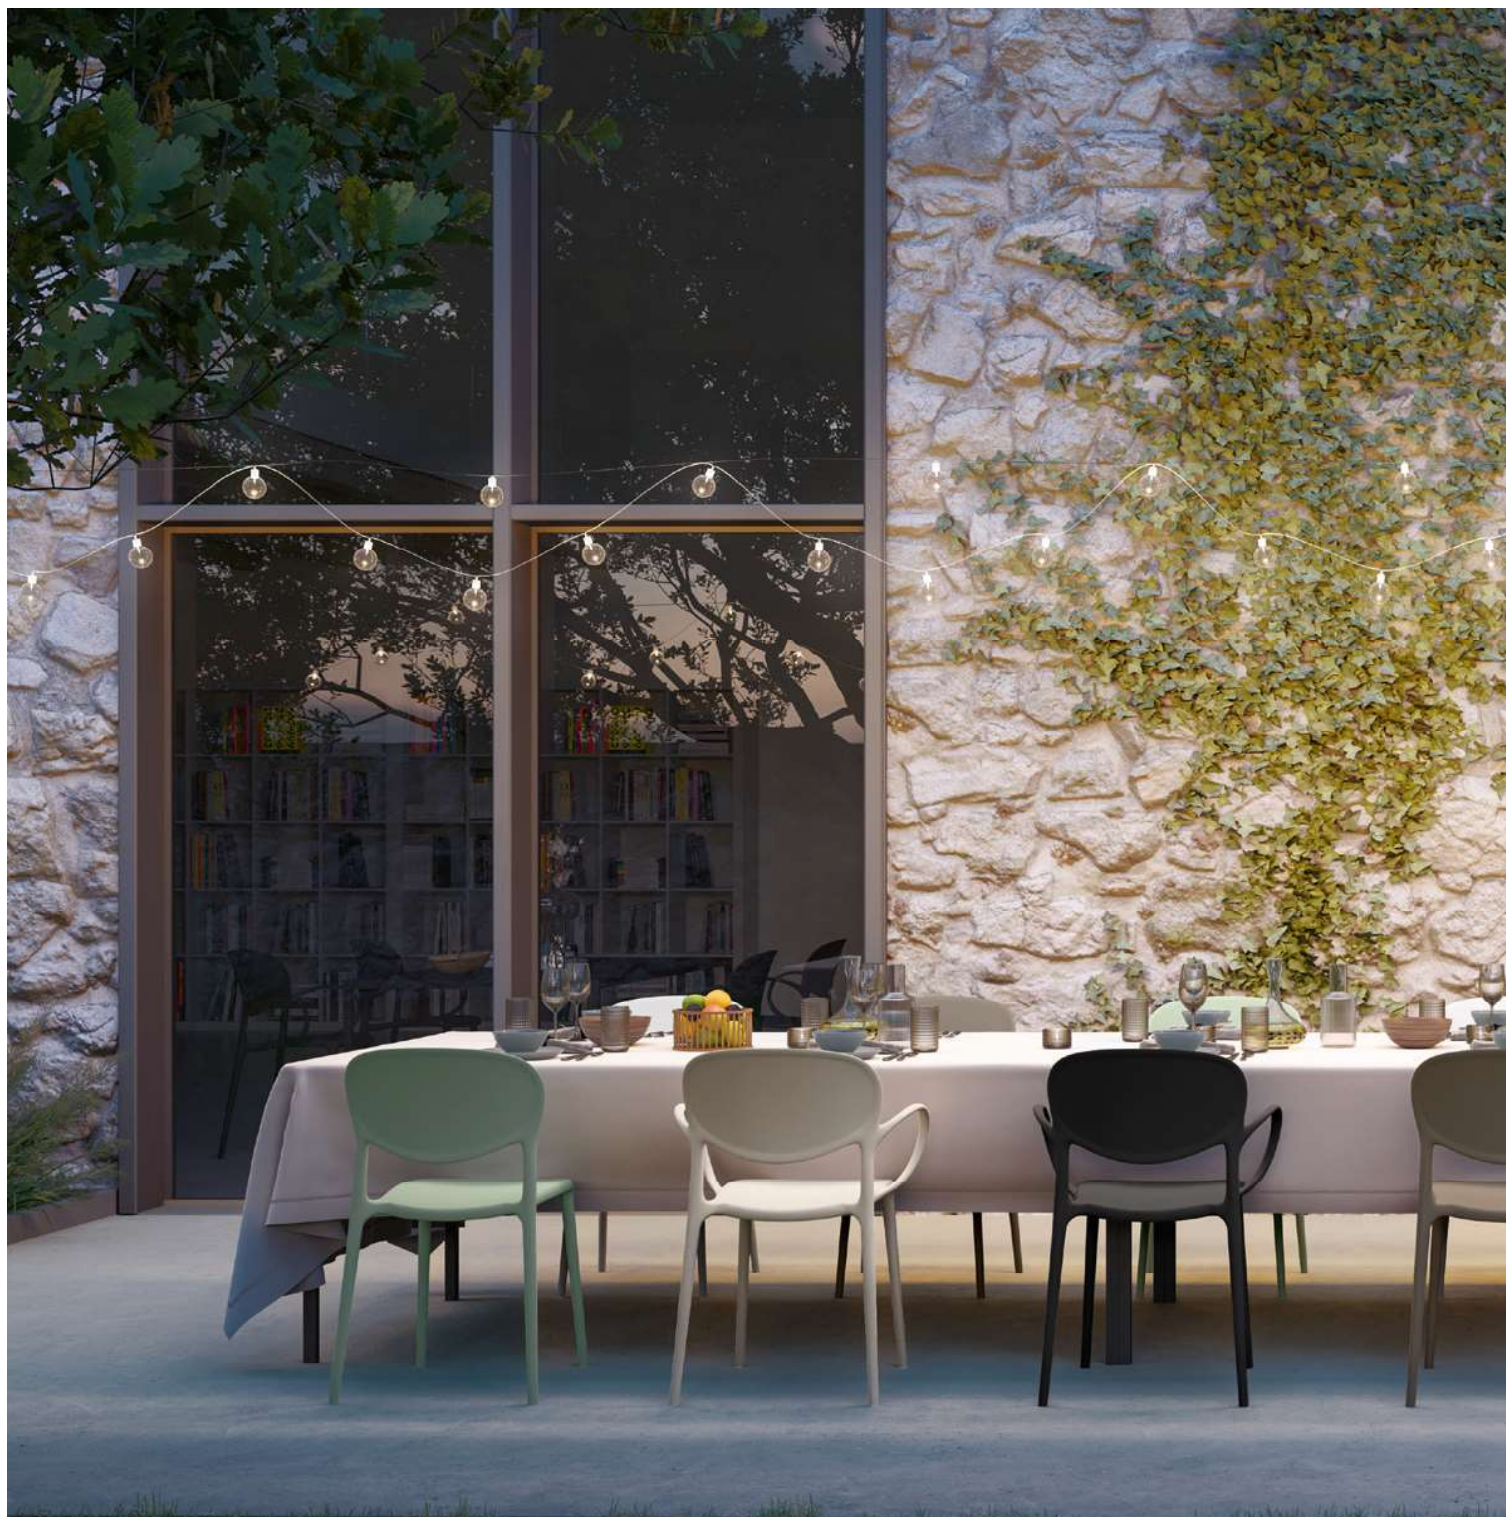

Abby

CB2182
48x53 H82 cm

CB2192
58x53 H82 HB65 cm

struttura/sedile | frame/seat

PP riciclato 100%
recycled 100% PP

P94

P151

P900

P56P

P15

P8L

Abby CB2192
sedia con braccioli | polipropilene riciclato 100% P56P terra opaco
armchair | 100% recycled polypropylene P56P matt soil brown

Abby

Abby CB2182 sedie | polipropilene riciclato 100% P151 canapa opaco - *chairs* | *100% recycled polypropylene P151 matt hemp* **Dix CB4804-FD 120** tavolo fisso | metallo P94 bianco ottico opaco / laccato P94 bianco ottico opaco - *non-extending table* | *metal P94 matt optic white / lacquered P94 matt optic white* **Academy CB2167** sgabelli | metallo P15 nero opaco / policarbonato P266 grigio fumè trasparente - *stools* | *metal P15 matt black / polycarbonate P266 transparent smoke grey*