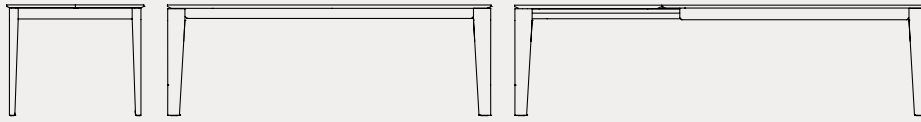

Band

CB4857-R 160
160(220)x90 cm

CB4857-R 180
180(240)x100 cm

CB4857-R 220
220(280)x100 cm

gambe | legs

legno | wood

P12

P201

P15L

FSC

cassonetto | frame

laccato | lacquered

P15

piano | top

ceramica | ceramic

P166

P321

P1C

P5C

P6C

P24C

P25C

NOTA: per le combinazioni disponibili consultare il listino prezzi. | NOTE: please check all available combinations in the price list.

Band CB4857-R 160
tavolo allungabile | frassino P201
noce / ceramica P166 nocciola
extending table | ashwood P201
walnut / ceramic P166 nougat

Band

EASY
x-tension

ALLUNGA SEMI-AUTOMATICA tavolo allungabile con meccanismo semi automatico; le allunghe vengono posizionate agevolmente traslando su apposite guide.

SEMI-AUTOMATIC EXTENSION extendable table with semi-automatic mechanism; the extensions are easily aligned with the top by gliding on special runners.