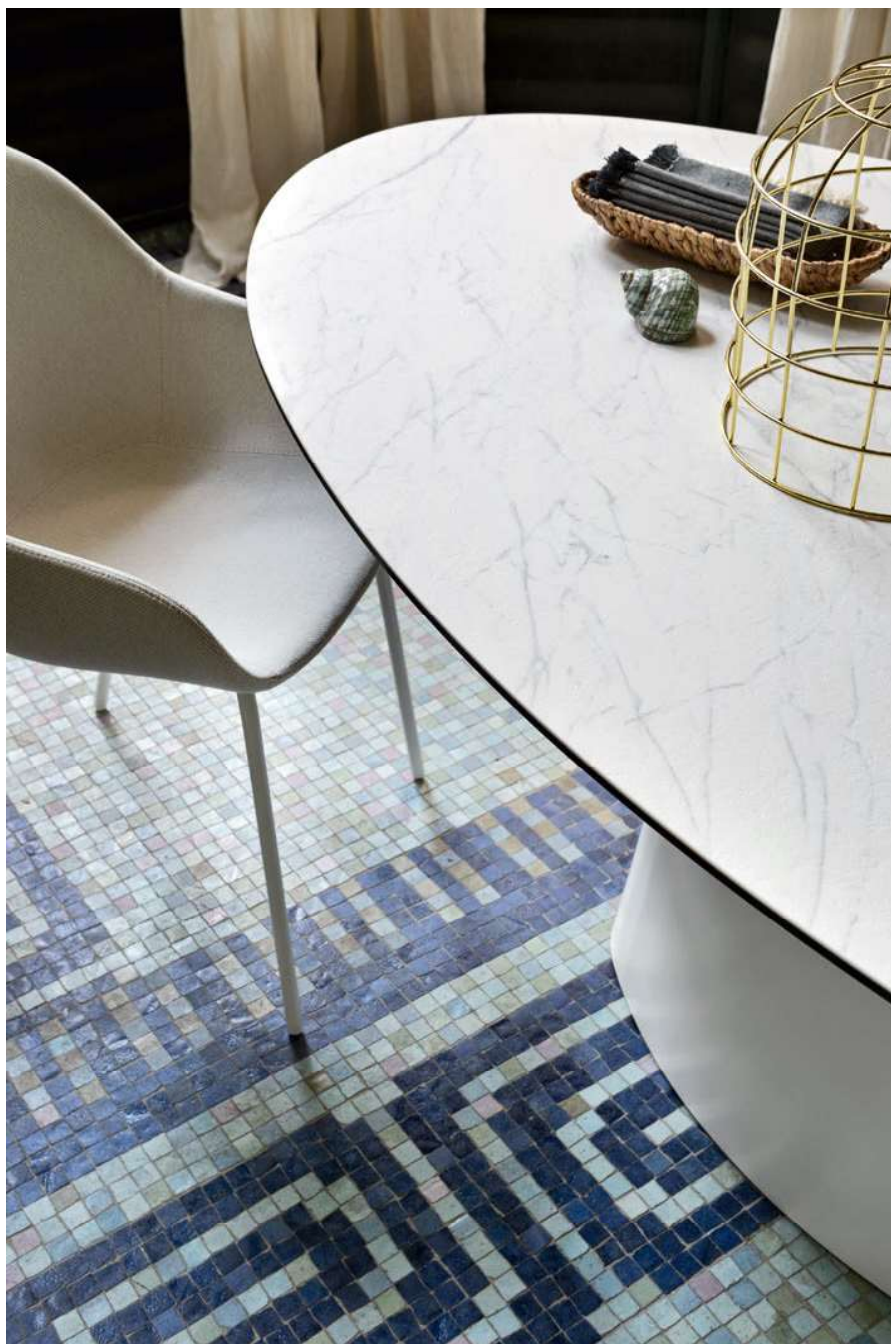

Ellisse

CB4858-FE 200
200x100 cm

CB4858-R 160
160(200)(240)x90 cm

CB4858-R 200
200(250)(300)x100 cm

basamento | base

metallo | metal

piano | top

ceramica | ceramic

EASY
x-tension

Nella pagina a fianco - *On the next page Ellisse CB4858-R 160 tavolo allungabile | metallo P15 nero opaco / ceramica P25C Terra di Pompei - extending table | metal P15 matt black / ceramic P25C Terra di Pompei Tuka CB1999 sedie | metallo P15 nero opaco / tessuto Cros SYQ blu - chairs | metal P15 matt black / Cros fabric SYQ blue Vully CB7277-B tappeto | melange grigio - rug | grey melange*

NOTA: per le combinazioni disponibili consultare il listino prezzi. | **NOTE:** please check all available combinations in the price list.

Ellisse

Ellisse CB4858-FE 200 tavolo fisso | metallo P94 bianco ottico opaco / ceramica P17C marmo bianco Alpi - non-extending table | metal P94 matt optic white / ceramic P17C white Alpi marble **Academy CB2137** sedie | metallo P94 bianco ottico opaco / tessuto Cros SKZ sabbia - chairs | metal P94 matt optic white / Cros fabric SKZ sand