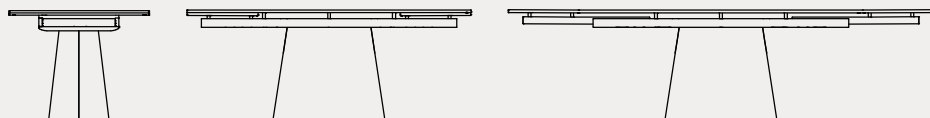

Ellisse

CB4858-FE 200
200x100 cm

CB4858-R 160
160(200)(240)x90 cm

CB4858-R 200
200(250)(300)x100 cm

basamento | base

metallo | metal

piano | top

ceramica | ceramic

EASY
x-tension

NOTA: per le combinazioni disponibili consultare il listino prezzi. | **NOTE:** please check all available combinations in the price list.

Ellisse CB4858-R 200
tavolo allungabile | metallo P15 nero
opaco / ceramica P133 stone
*extending table | metal P15 matt black /
ceramic P133 stone grey*

Ellisse

EASY
x-tension

ALLUNGA SEMI-AUTOMATICA tavolo allungabile con meccanismo semi automatico; le allunghe vengono posizionate agevolmente traslando su apposite guide.

SEMI-AUTOMATIC EXTENSION extendable table with semi-automatic mechanism; the extensions are easily aligned with the top by gliding on special runners.

Ellisse CB4858-FE 200 tavolo fisso | metallo P15 nero opaco / ceramica P17C marmo bianco Alpi - *non-extending table* | *metal P15 matt black / ceramic P17C white Alpi marble* **Ellisse CB4858-R 200** tavolo allungabile | metallo P15 nero opaco / ceramica P133 stone - *extending table* | *metal P15 matt black / ceramic P133 stone grey* **Ellisse CB4858-R 200** tavolo allungabile | metallo P38M Lava opaco / ceramica P24C Arenaria - *extending table* | *metal P38M matt Lava / ceramic P24C Arenaria* **Tuka Mid CB2183** sedie | metallo P38M Lava opaco / tessuto Enil SYT sabbia - *chairs* | *metal P38M matt Lava / Enil fabric SYT sand*