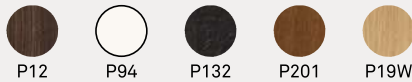

Eminence Wood

CB4724-R 130 A
130(180)x90 cm

CB4724-R 130 B
130(180)(230)x90 cm

CB4724-R 160 A
160(210)x90 cm

CB4724-R 160 B
160(210)(260)x90 cm

CB4724-R 160 C
160(210)(260)(310)x90 cm

gambe | legs

legno | wood

cassonetto | frame

metallo | metal

piano | top

ceramica | ceramic

vetro | glass

nobilitato | melamine

PIANI IN CERAMICA E IN VETRO CON ALLUNGHE IN NOBILITATO - PIANI IN NOBILITATO CON ALLUNGHE NELLA STESSA FINITURA |
CERAMIC OR GLASS TOPS AND MELAMINE EXTENTIONS - MELAMINE TOPS AND EXTENSIONS IN THE SAME FINISH

NOTA: per le combinazioni disponibili consultare il listino prezzi. | **NOTE:** please check all available combinations in the price list.

Nella pagina a fianco - *On the next page* **Eminence CB4724-R 160 B** tavolo allungabile | faggio P132 grafite / ceramica P6C ossido nero - *extending table* |
beech P132 graphite / ceramic P6C black oxide **Sibilla Soft CB1959-A** sedia | metallo P6L bosco opaco / tessuto Cros SLH bosco - *chair* | metal P6L matt
forest green / Cros fabric SLH forest green