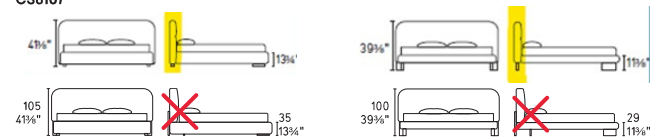

Adèl sedia / chair CS2202 P15L-T24 / S0Y • Jey portaoggetti / storage box CS726-B • Calliope coperta / throw CS7267 • Madison tappeto / rug CS7266

Kilian round letto / bed CS6107 P201 / Esprit L01

Kilianround letto / bed CS6107 P12 / Melangy T11

NEW Headboard design

CS6107

SCelta PIEDE AVAILABLE FOOT TYPE

H 4.5 cm
H 1 3/4"

H 14 cm
H 5 1/2"

LEGNO WOOD

P12

P15L