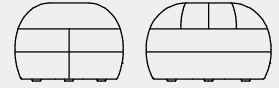

# Reef

CB3441-2P MTO  
165x91 H76 HS 43 cm

CB3441  
96x91 H76 HS43 cm

CB3441-P  
70x60 H43 cm

## struttura/sedile | frame/seat

tessuto | fabric

SUS

SUT

SUU

SUV

SUW

SUX