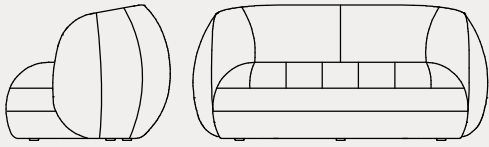

# Reef

CB3441-2P MTO  
165x91 H76 HS 43 cm

CB3441  
96x91 H76 HS43 cm

CB3441-P  
70x60 H43 cm

## struttura/sedile | frame/seat

tessuto | fabric

SUS

SUT

SUU

SUV

SUW

SUX