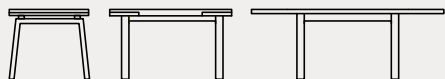

Zeffiro

CB4798-R 140
140(180)(220)x90 cm

gambe/guide | legs/rails

metallo | metal

P15

P38M

piano | top

vetro | glass

GTB

GTR

EASY
x-tension

Nella pagina a fianco - *On the next page* **Zeffiro CB4798-R 140** tavolo allungabile | metallo P15 nero opaco / vetro temprato GTR trasparente - *extending table* | *metal P15 matt black / tempered glass GTR transparent* **Academy CB1664** sedia | metallo P15 nero opaco / polipropilene P15 nero opaco - *chair* | *metal P15 matt black / polypropylene P15 matt black* **Yo! CB1991 A** sedia con braccioli | metallo P15 nero opaco / polipropilene P15 nero opaco - *armchair* | *metal P15 matt black / polypropylene P15 matt black* **Bayo CB1983** sedia | polipropilene riciclato 100% P15 nero opaco - *chair* | *100% recycled polypropylene P15 matt black* **Alchemia CB1056** sedie | polipropilene P15 nero opaco - *chairs* | *polypropylene P15 matt black* **Cek CB7257-B** tappeto | polipropilene/poliestere tonalità di beige/zafferano - *rug* | *polypropylene/polyester Hues of beige/saffron yellow*