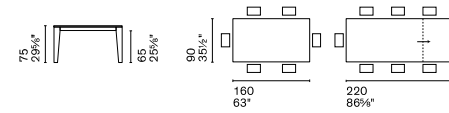

Dogma

CS4149

design by Archirivolto

140 / 141

Tavoli / Tables

Dogma
Sweet

Tavolo / Table
Sedia / Chair

CS4149-R P15L / P18C
CS2207 P15L / SLR

Dogma

Dogma

Tavolo / Table

CS4149-R P12 / P2C

CS4149-R 160

CS4149-R 180

CS4149-R 220

Nota Per le combinazioni disponibili consultare il listino prezzi. / Note Please check all available combinations in the price list.