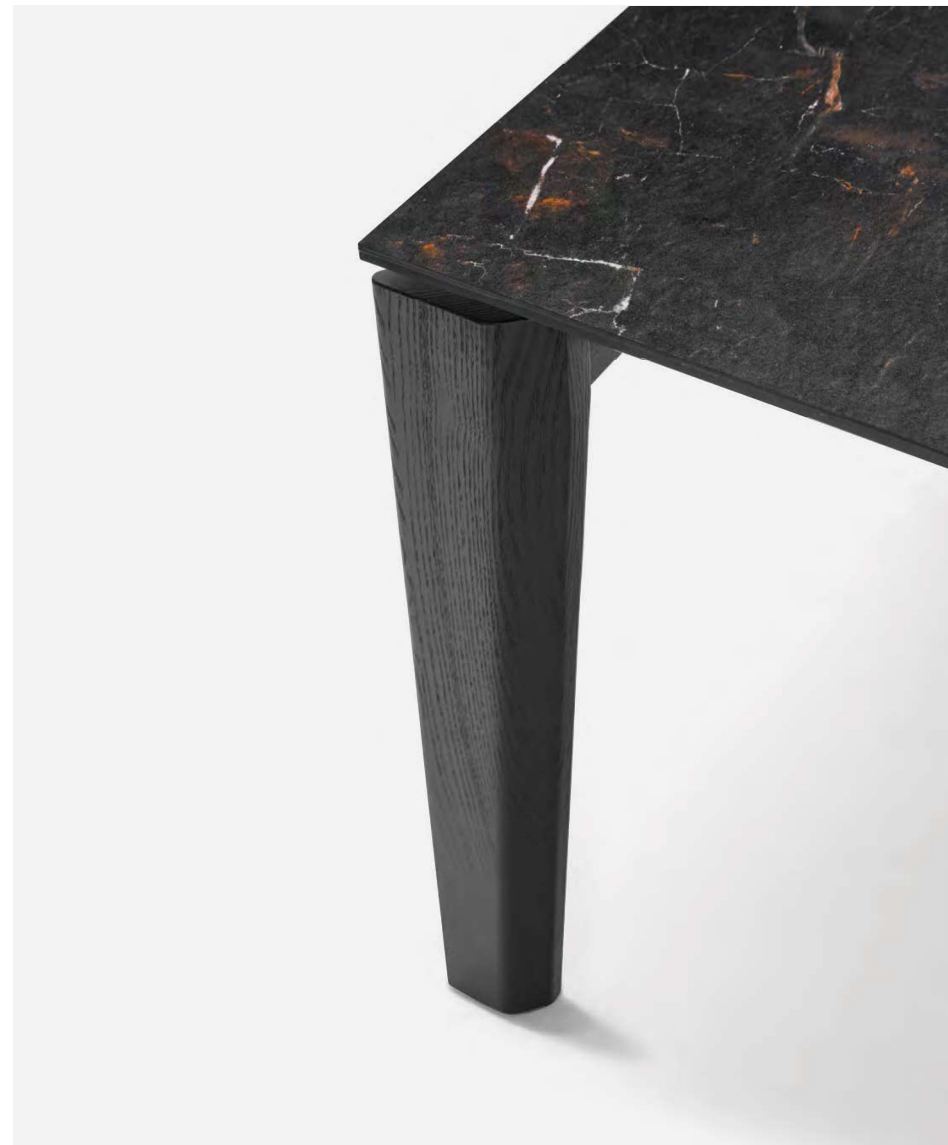

Dogma è un tavolo da pranzo allungabile dalle dimensioni generose, ideale per i momenti di convivialità. La semplicità del piano rettangolare incontra il calore delle gambe in legno, finemente lavorate. Sia nella versione tutto legno che in quella con il piano in ceramica, Dogma ha un aspetto solido ed elegante.

Dogma is a generously sized extendable dining table, ideal for moments of conviviality. The simplicity of the rectangular top meets the warmth of the finely crafted wooden legs. Whether in the all-wood version or with ceramic top, Dogma has a solid and elegant look.

Dogma

CS4149

design by Archirivolto