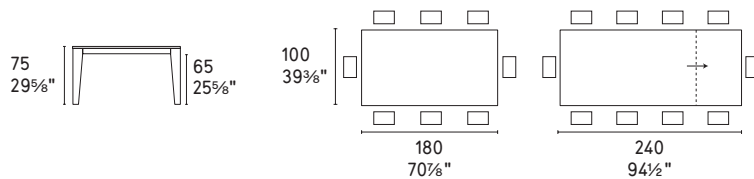

Dogma

Dogma tavolo / table CS4149-R P15L / P18C

CS4149-R 160

CS4149-R 180

CS4149-R 220

NOTA Per le combinazioni disponibili consultare il listino prezzi - **NOTE** Please check all available combinations in the price list.