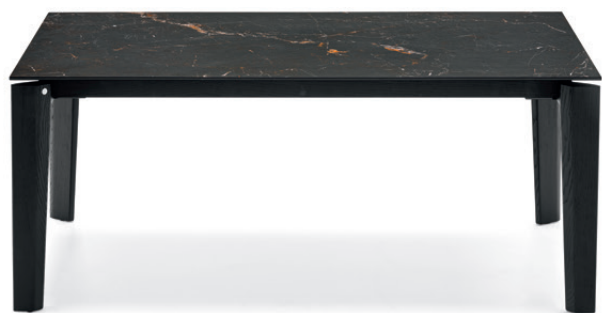

Dogma

Dogma tavolo / table CS4149-R P15L / P18C

CS4149-R 160

CS4149-R 180

CS4149-R 220

NOTA Per le combinazioni disponibili consultare il listino prezzi - **NOTE** Please check all available combinations in the price list.