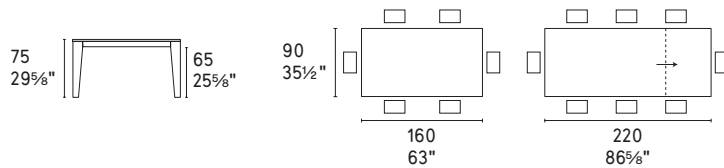

Dogma

Dogma tavolo / table CS4149-R P15L / P18C

CS4149-R 160

CS4149-R 180

CS4149-R 220

NOTA Per le combinazioni disponibili consultare il listino prezzi - **NOTE** Please check all available combinations in the price list.