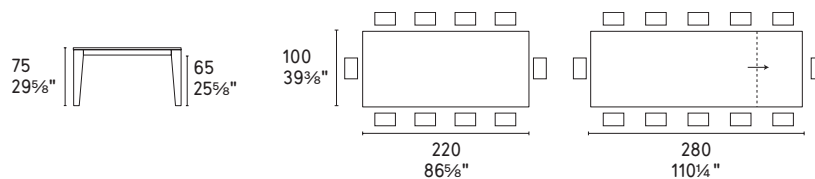

Dogma

Dogma tavolo / table CS4149-R P15L / P18C

CS4149-R 160

CS4149-R 180

CS4149-R 220

NOTA Per le combinazioni disponibili consultare il listino prezzi - **NOTE** Please check all available combinations in the price list.