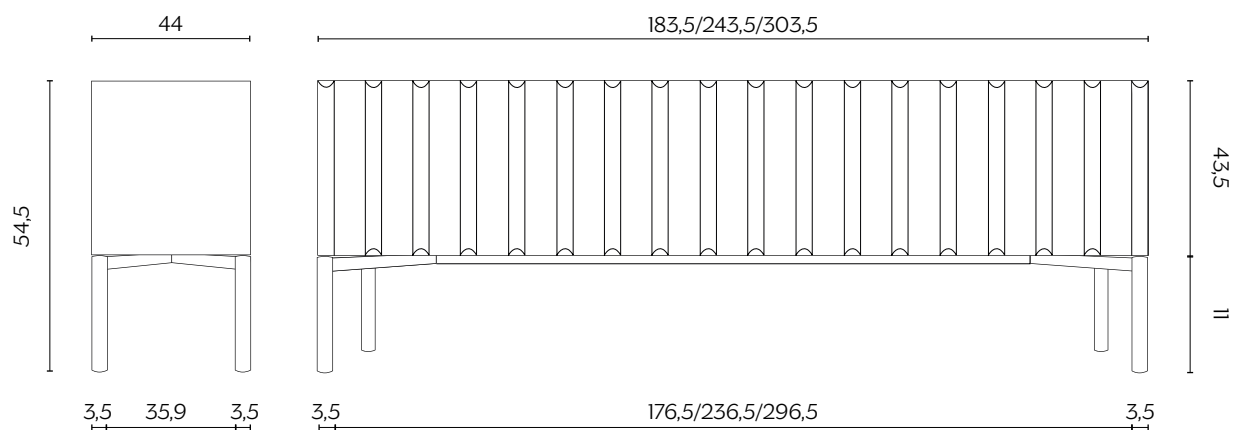

CONTAINER

by e-ggs

Container nasce da un'ispirazione industriale, origine accentuata nei colori laccati o addolcita nella finitura in legno, personalizzabile dal top al basamento. I listelli caratterizzano la madia come una bella copertina, accompagnando le ante nella loro apertura a libro.

The industrial inspiration of the Container sideboard can be accentuated with lacquered colours or tempered by a wood finish, customisable from top to base. The sideboard's slatted front echoes the concertina effect of its bi-fold doors.

DIMENSIONI | DIMENSIONS

lunghezza | width: 183,5/243,5/303,5 cm

larghezza | depth: 44 cm

altezza | height: 54,5 cm

FINITURE PIANO | TOP FINISHES

LEGNO | WOOD

Rovere Fiammato
Flamed Oak

Rovere Vintage
Vintage Oak