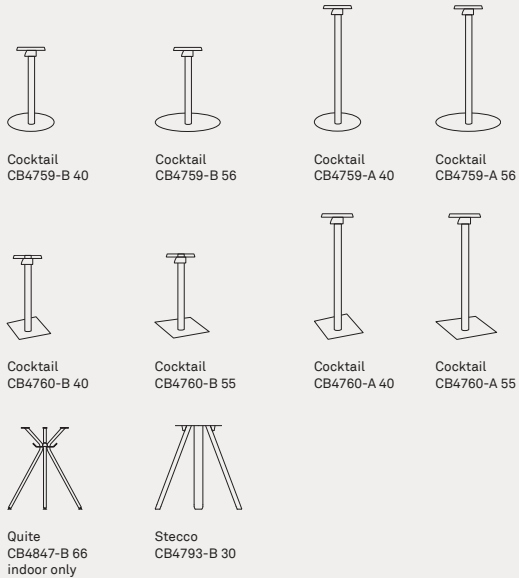

Cocktail / Quite / Stecco contract tables

colonna/piastra | column/base

metallo | metal

basamento | base

legno | wood

piani Cocktail | Cocktail tops

laminato stratificato HPL |
HPL multilayer laminate

Bordo verticale | Straight edge - 1 cm

tavoli | tables

Cocktail CB4759-B 40
basamento | metallo P94 bianco ottico opaco
table base | metal P94 matt optic white
Cocktail CB4762-D70BK
piano | laminato (hpl) con anima nera
P94-BNE bianco ottico opaco
top | laminate (hpl) with black core
P94-BNE matt optic white
Academy CB1664
sedia | metallo P94 bianco ottico opaco /
polipropilene P94 bianco ottico opaco
chair | metal P94 matt optic white /
polypropylene P94 matt optic white