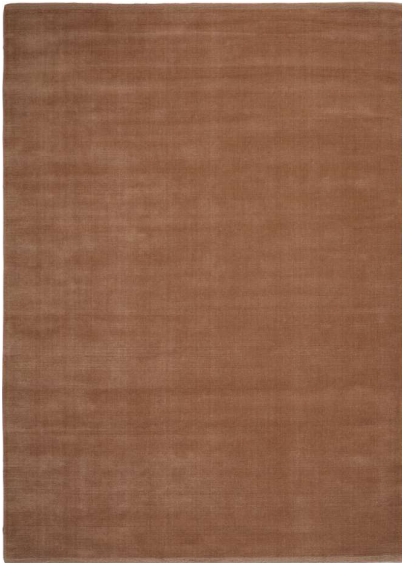

Halo Cloud

<i>Quality</i>	LOOM-KNOTTED
<i>Surface composition</i>	100% WOOL
<i>Sizes (inches)</i>	5'7" X 7'9" / 6'6" X 9'8" / 8'3" X 11'6"
<i>Fringes</i>	NO
<i>Custom sizes</i>	YES
<i>Designer</i>	URD MOLL GUNDERMANN

AMBER

BEIGE

MOSS