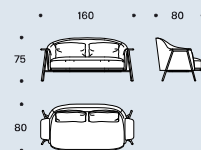

p. 178

Divano / Sofa