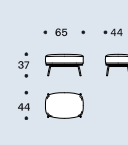

it — La collezione Kepi accoglie un nuovo elemento: il divano a due posti da 160 cm. Il rigore del disegno e il tratto vagamente nordico si addolciscono sulle sue linee arrotondate, determinando una presenza di carattere oltre che di grande comfort. A differenza del progetto originario, il divano Kepi abbraccia la completa simmetria con un doppio poggiatesta e un unico cuscino seduta. Il suo design essenziale e l'eleganza disimpegnata lo rendono perfetto sia per l'ambiente domestico che per il contract. La snella struttura portante è in tubolare di acciaio verniciato. Completamente sfoderabile.

en — The Kepi sofa's sober design and vaguely Nordic look are softened by rounded lines that add character and improve comfort. This is the Kepi sofa, featuring complete symmetry with two back cushions and one seat cushion. Its clean design and nonchalant elegance make it perfect for the home and a contract environment. The functional supporting structure is made of tubular stainless steel. Fully removable covers.

fr — La collection Kepi accueille un nouvel élément : le canapé deux places de 160 cm. Le design rigoureux et l'esprit vaguement nordique s'adoucissent en des lignes arrondies, créant une présence de caractère et extrêmement confortable. Contrairement au projet initial, le canapé Kepi arbore une totale symétrie avec un double cale-reins et un seul coussin d'assise. Son design épuré et son élégance discrète le rendent parfait pour l'espace domestique tout comme pour le contract. Sa structure portante élancée en tube d'acier laqué. Entièrement déhoussable.