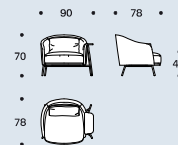

Poltrona / Armchair