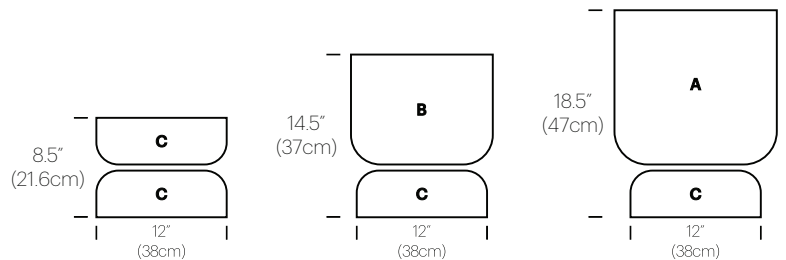

## DIMENSIONS

TOTEM TABLE

## PACKAGING WEIGHT AND DIMENSIONS

Totem A:	8LBS	20" X 20" X 20"
(Shade)	3.6KG	50cm X 50cm X 50cm
Totem B:	6.5LBS	17" X 17" X 15"
(Shade)	3KG	39cm X 43cm X 43cm
Totem C:	4LBS	16.5" X 16.5" X 10"
(Shade)	1.8KG	42cm X 42cm X 25cm