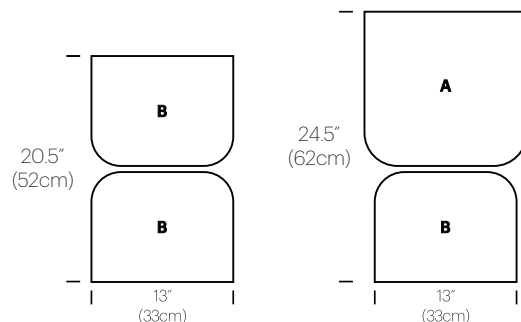

## DIMENSIONS

TOTEM TABLE

## PACKAGING WEIGHT AND DIMENSIONS

Totem A:	8LBS	20" X 20" X 20"
(Shade)	3.6KG	50cm X 50cm X 50cm
Totem B:	6.5LBS	17" X 17" X 15"
(Shade)	3KG	39cm X 43cm X 43cm
Totem C:	4LBS	16.5" X 16.5" X 10"
(Shade)	1.8KG	42cm X 42cm X 25cm