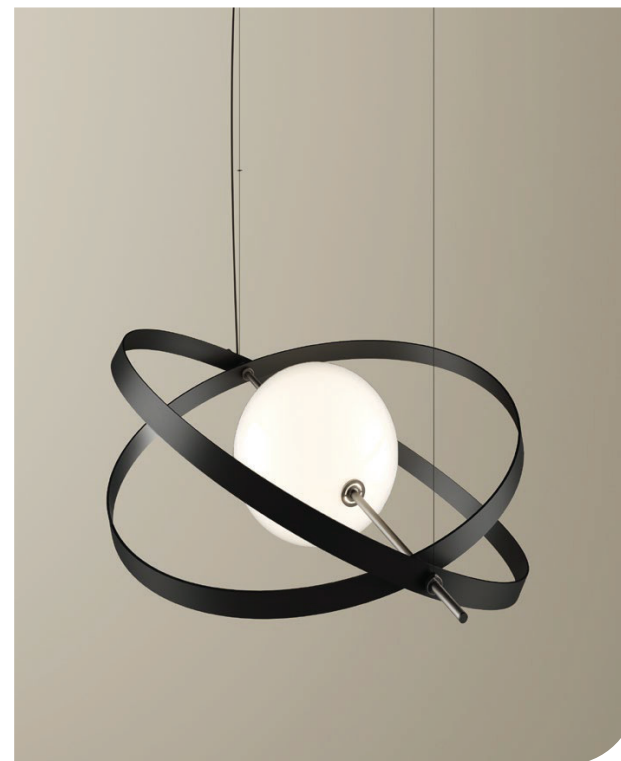

Papillon

design Studio Design F+B

Artisticamente minimal, la lampada Papillon vibra nello spazio con la sua luce e con i riflessi della struttura in metallo che ingloba il corpo illuminante. La struttura delicata e leggera sembra un gioiello che volteggia nell'aria. I due cerchi concentrici e rotanti possono essere orientati a piacimento permettendo di personalizzare la configurazione della lampada e la diffusione della luce. La lampada a sospensione è orizzontale nella versione a soffitto, verticale nel modello cielo-terra.

Artistically minimal, Papillon lamp vibrates in the space with its light and with the reflections of its metal structure that embeds its illuminating body. The delicate and light structure recalls a jewel floating in the air. The two concentric and rotating circles can be oriented according to the user's taste, allowing to customize the lamp configuration and the diffusion of light. The lamp is horizontal in the suspension version and vertical in the floor version.

[In questa immagine] **Papillon lampada cod. 56.54** struttura M325 | **Bach tavolo cod. 53.77** struttura M028, piano CM012 | **Amelie sedia cod. 34.90** struttura M328, rivestimento TEN0001 • [In this picture] **Papillon lamp cod. 56.54** frame M325 | **Bach table cod. 53.77** frame M028, top CM012 | **Amelie chair cod. 34.90** frame M328, upholstery TEN0001

56.55

cm Ø 60 x H 73
in Ø 23.6 x H 28.7

12W

Led
900LM / 3000K

CE