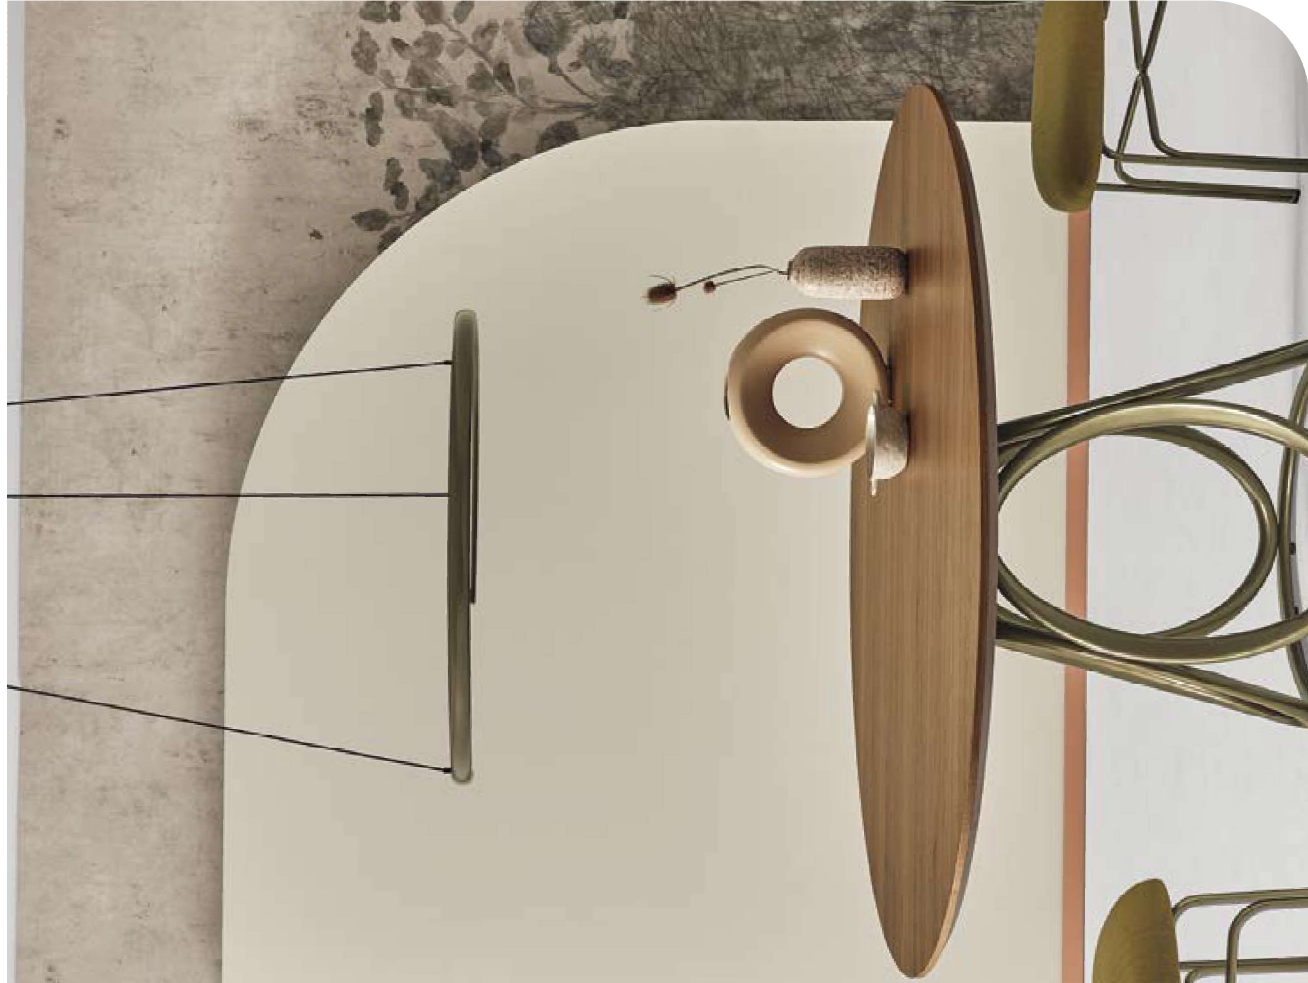

Comet

FINITURE | finishes | finitions |
Ausführungen | acabados | omdeixu

— **STRUTTURA** | frame | structure | *Cicadi* | *estructura* | *emphyompha*

— **ACCIAIO** | METAL | STAHL | ACERO | СТАЛЬ

TIPOLOGIA TYPOLOGY	CODICE CODE	DIMENSIONI DIMENSIONS	WATT	ALIMENTAZIONE / FONTE LUMINOSA POWER SUPPLY / LIGHT SOURCE	MARCHI MARKS
	56.38	cm Ø 80 x H 3 H max cm 300 in Ø 31.5 x H 1.2 H max in 118.1	29W	LED 3000 K / 2300 Lumen	CE
	56.39	cm Ø 100 x H 3 H max cm 300 in Ø 39.4 x H 1.2 H max in 118.1	38W	LED 3000 K / 3100 Lumen	CE
	56.40	cm Ø 100 x H 3 H max cm 300 in Ø 39.4 x H 1.2 H max in 118.1	67W	LED 3000 K / 5400 Lumen	CE
Kit Dimmer	56.38DIM	cm L 15 x P 4 x H 1.5 in L 5.9 x W 1.6 x H 0.5	/	/	CE

Comet

lampada a sospensione | pendant lamp
cod. 56.38

struttura
M328 ottone scuro
frame
M328 dark brass

Louis

tavolo | table - cod. 53.63

struttura
M328 ottone anticato
piano
L036 legno impiallacciato Noce
frame
M328 aged brass
top
L036 walnut veneer wood