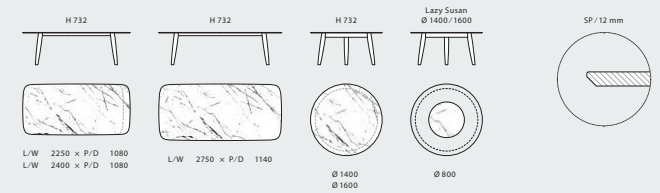

Piano in ceramica bordo smussato
Rounded edge ceramic top