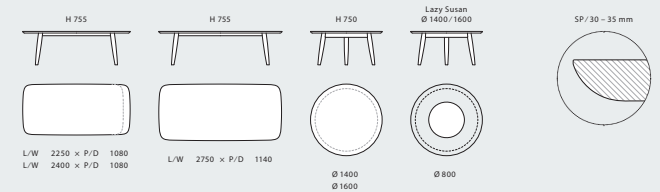

Convivio

Piano in legno impiallacciato bordo sagomato laccato
Top in veneered wood with lacquered shaped edge