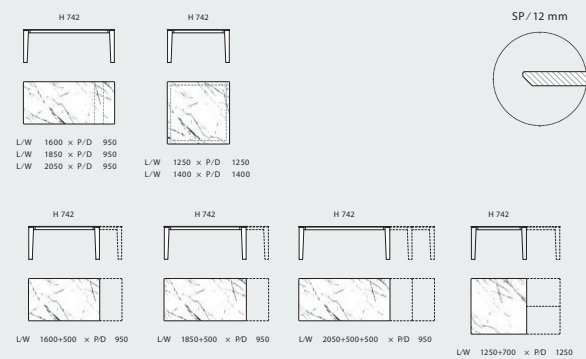

Piano in ceramica bordo smussato
Rounded edge ceramic top