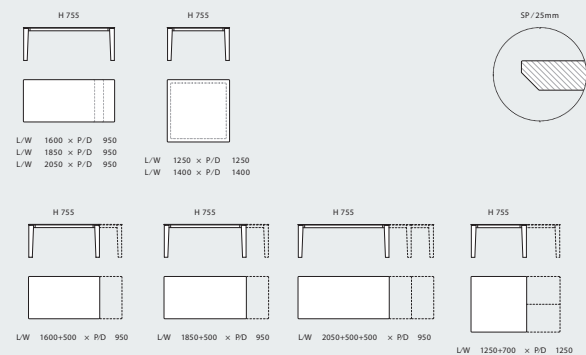

232

Desco

Piano in ceramica bordo smussato
Rounded edge ceramic top

Tavolo Desco
L/W 1850 x H 742 x P/D 950

233