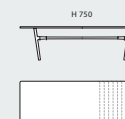

Obi

Piano in ceramica bordo smussato Rounded edge ceramic top

Tavolo Obi
L/W 2100 x H 732 x P/D 1020