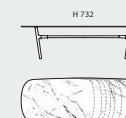

Piano in ceramica bordo smussato Rounded edge ceramic top

Tavolo Obi
L/W 2100 x H 732 x P/D 1020