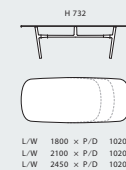

Obi

Piano in ceramica bordo smussato Rounded edge ceramic top

Tavolo Obi
L/W 2100 x H 732 x P/D 1020