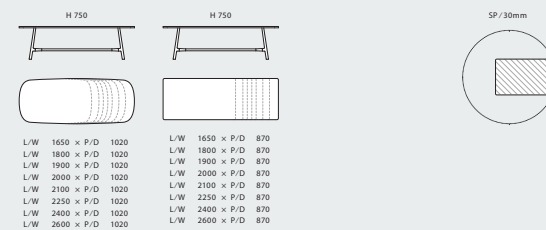

Vertigo

Piano in ceramica bordo smussato
Rounded edge ceramic top