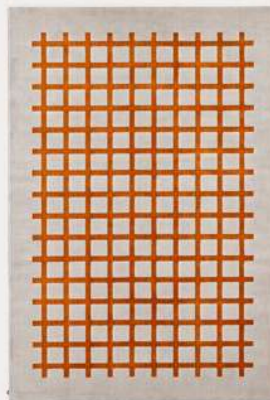

Cek

CB7257-A
240x160 cm

CB7257-B
300x200 cm

CB7257-C
Ø240 cm

struttura | frame

polipropilene/poliestere |
polypropylene/polyester

TONALITÀ DI BEIGE/LIMONE
SHADES OF BEIGE/LEMON

TONALITÀ DI BEIGE/TIMO
SHADES OF BEIGE/THYME GREEN

TONALITÀ DI BEIGE/ZAFFERANO
SHADES OF BEIGE/SAFFRON YELLOW

TONALITÀ DI BEIGE/BIANCO
SHADES OF BEIGE/WHITE

TAPPETO TESSUTO A MACCHINA - 60% POLIPROPILENE 40% POLIESTERE |
MACHINE MADE WOVEN RUG - 60% POLYPROPYLENE 40% POLYESTER

CB7257-C
Ø240 cm

CB7257-A
240x160 cm

CB7257-B
300x200 cm

Cek tappeti | polipropilene/poliestere - rugs | polypropylene/polyester **CB7257-C** tonalità di beige/timo - hues of beige/thyme green **Cek CB7257-A** tonalità di beige/limone - hues of beige/lemon **Cek CB7257-B** tonalità di beige/zafferano - hues of beige/saffron yellow Nella pagina a fianco - On the next page Nella pagina a fianco - On the next page **Cek CB7257-C** tappeto | polipropilene/poliestere tonalità di beige-bianco - rug | polypropylene/polyester hues of beige/white **Zero CB2151** sedia | polipropilene riciclato 100% P94 bianco ottico opaco - chair | 100% recycled polypropylene P94 matt optic white **Dix CB4804-FD 120** tavolo fisso | tallo P94 bianco ottico opaco / laccato P94 bianco ottico opaco - non-extending table | metal P94 matt optic white / lacquered P94 matt optic white