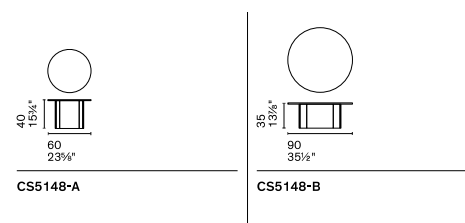

Lagune Tavolino / Coffee table CS5148-A GM8
Lagune Tavolino / Coffee table CS5148-B GM7
Favola Divano / Sofa CS3455 P1GW / SVC
Madison Tappeto / Rug CS7266