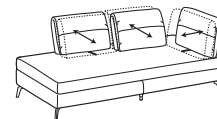

inches
 ↔ 64½
 ↗ 43¾/49½
 ↓ 35½
 ↻ 32,8 ft

DTL2000S - DTL2000D

2-ER LATERAL ELEMENT

inches
 ↔ 75½
 ↗ 43¾/49½
 ↓ 35½
 ↻ 36,1 ft

DTL3000S - DTL3000D

3-ER LATERAL ELEMENT

inches
 ↔ 43¾/49½
 ↗ 94½
 ↓ 35½
 ↻ 29,5 ft

DTL3A00S - DTL3A00D

LATERAL CORNER ELEMENT

inches
 ↔ 44½
 ↗ 75¼/81½
 ↓ 35½
 ↻ 36,1 ft

DTH2000S - DTH2000D

CHAISE LONGUE

inches
 ↔ 43¾
 ↗ 43¾
 ↓ 17¾
 ↻ 13,1 ft

DTU1000

OTTOMAN