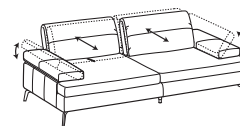

DTD2000

2-ER SOFA

inches
 ↔ 88¼
 ↗ 43¾/49½
 ↓ 35½
 ↻ 42,7 ft

DTD3000

3-ER SOFA

inches
 ↔ 99¼
 ↗ 43¾/49½
 ↓ 35½
 ↻ 45,9 ft

DTD300M

3-ER MAXI SOFA

inches
 ↔ 64½
 ↗ 43¾/49½
 ↓ 35½
 ↻ 32,8 ft

DTL2000S - DTL2000D

2-ER LATERAL ELEMENT

inches
 ↔ 75½
 ↗ 43¾/49½
 ↓ 35½
 ↻ 36,1 ft

DTL3000S - DTL3000D

3-ER LATERAL ELEMENT

inches
 ↔ 43¾/49½
 ↗ 94½
 ↓ 35½
 ↻ 29,5 ft