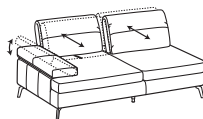

DTD2000

2-ER SOFA

inches
 ↔ 88¼
 ↗ 43¾/49½
 ↓ 35½
 ↻ 42,7 ft

DTD3000

3-ER SOFA

inches
 ↔ 99¼
 ↗ 43¾/49½
 ↓ 35½
 ↻ 45,9 ft

DTD300M

3-ER MAXI SOFA

inches
 ↔ 64½
 ↗ 43¾/49½
 ↓ 35½
 ↻ 32,8 ft

DTL2000S - DTL2000D

2-ER LATERAL ELEMENT

inches
 ↔ 75½
 ↗ 43¾/49½
 ↓ 35½
 ↻ 36,1 ft

DTL3000S - DTL3000D

3-ER LATERAL ELEMENT

inches
 ↔ 43¾/49½
 ↗ 94½
 ↓ 35½
 ↻ 29,5 ft