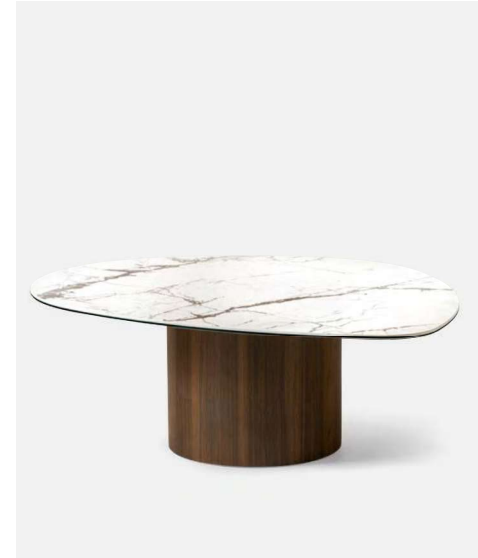

Si ispira a forme organiche la collezione Mushroom, che per la semplicità dell'abbinamento tra una base generosa e un piano dalle linee irregolari ricorda un fungo. È disponibile in due dimensioni, anche da combinare tra loro: la più alta affianca poltrone e divani, mentre la più bassa, con il piano più ampio, è ideale al centro del salotto.

The Mushroom collection draws inspiration from organic shapes. With the simplicity of the combination between a generous base and a top featuring irregular lines, it resembles a mushroom. It is available in two sizes, which can even go together: the taller one complements armchairs and sofas, while the lower one, with the wider top, is ideal in the centre of the living room.

Mushroom

CS5140-A

CS5140-B

design by Bernhardt & Vella

Mushroom Tavolino / Coffee table CS5140-AP15L / GM3
Mushroom Tavolino / Coffee table CS5140-B P12 / GM2

Mushroom

Mushroom Tavolino / Coffee table CS5140-A P1GW / P32C
 Mushroom Tavolino / Coffee table CS5140-B P1GW / P32C
 Oleandro Poltrona / Lounge Chair CS3452 P19W / SLV
 Madison Tappeto / Rug CS7266

Mushroom
Mushroom
Ginza
Zen

Tavolino / Coffee table
Tavolino / Coffee table
Divano / Sofa
Tappeto / Rug

CS5140-A P15L / GM3
CS5140-B P12 / GM2
CS3442 50K
CS7259

Mushroom Tavolino / Coffee table CS5140-A P12 / P9C