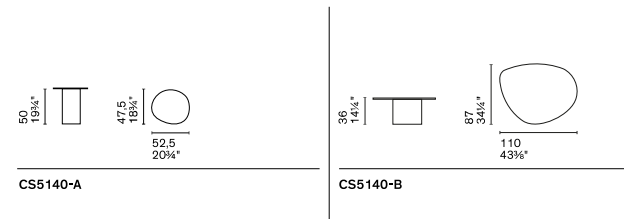

Nota Per le combinazioni disponibili consultare il listino prezzi. / **Note** Please check all available combinations in the price list.