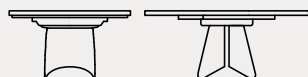

Orion round

CB4865-D 140
140(190)x140 cm

basamento/cassonetto | base/frame

metallo | metal

piano | top

ceramica | ceramic

nobilitato | melamine

PIANI IN CERAMICA CON ALLUNGHE IN LAMINATO - PIANI IN NOBILITATO CON ALLUNGHE NELLA STESSA FINITURA
CERAMIC TOPS AND LAMINATE EXTENTIONS - MELAMINE TOPS AND EXTENSIONS IN THE SAME FINISH

Nella pagina a fianco - *On the next page Orion CB4865-D 140 tavolo allungabile | metallo P38M Lava opaco / nobilitato P11E Vulcano - extending table | metal P38M matt Lava / melamine P11E Vulcano Tuka CB1999-MTO sedie | metallo P38M Lava opaco / tessuto Rain T2Q tortora - chairs | metal P38M matt Lava / Rain fabric T2Q taupe Vully CB7277-C tappeto | melange sabbia - rug | sand melange*

NOTA: per le combinazioni disponibili consultare il listino prezzi. | **NOTE:** please check all available combinations in the price list.

Orion round

Orion round

EASY
x-tension

ALLUNGA SEMI-AUTOMATICA tavolo allungabile con meccanismo semi-automatico; le allunghe vengono posizionate agevolmente traslando su apposite guide.