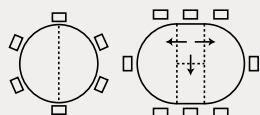

Orion round

CB4865-D 140
140(190)x140 cm

basamento/cassonetto | base/frame

metallo | metal

piano | top

ceramica | ceramic

nobilitato | melamine

PIANI IN CERAMICA CON ALLUNGHE IN LAMINATO - PIANI IN NOBILITATO CON ALLUNGHE NELLA STESSA FINITURA
CERAMIC TOPS AND LAMINATE EXTENTIONS - MELAMINE TOPS AND EXTENSIONS IN THE SAME FINISH

NOTA: per le combinazioni disponibili consultare il listino prezzi. | **NOTE:** please check all available combinations in the price list.

Orion round

Orion round

EASY
x-tension

ALLUNGA SEMI-AUTOMATICA tavolo allungabile con meccanismo semi-automatico; le allunghe vengono posizionate agevolmente traslando su apposite guide.