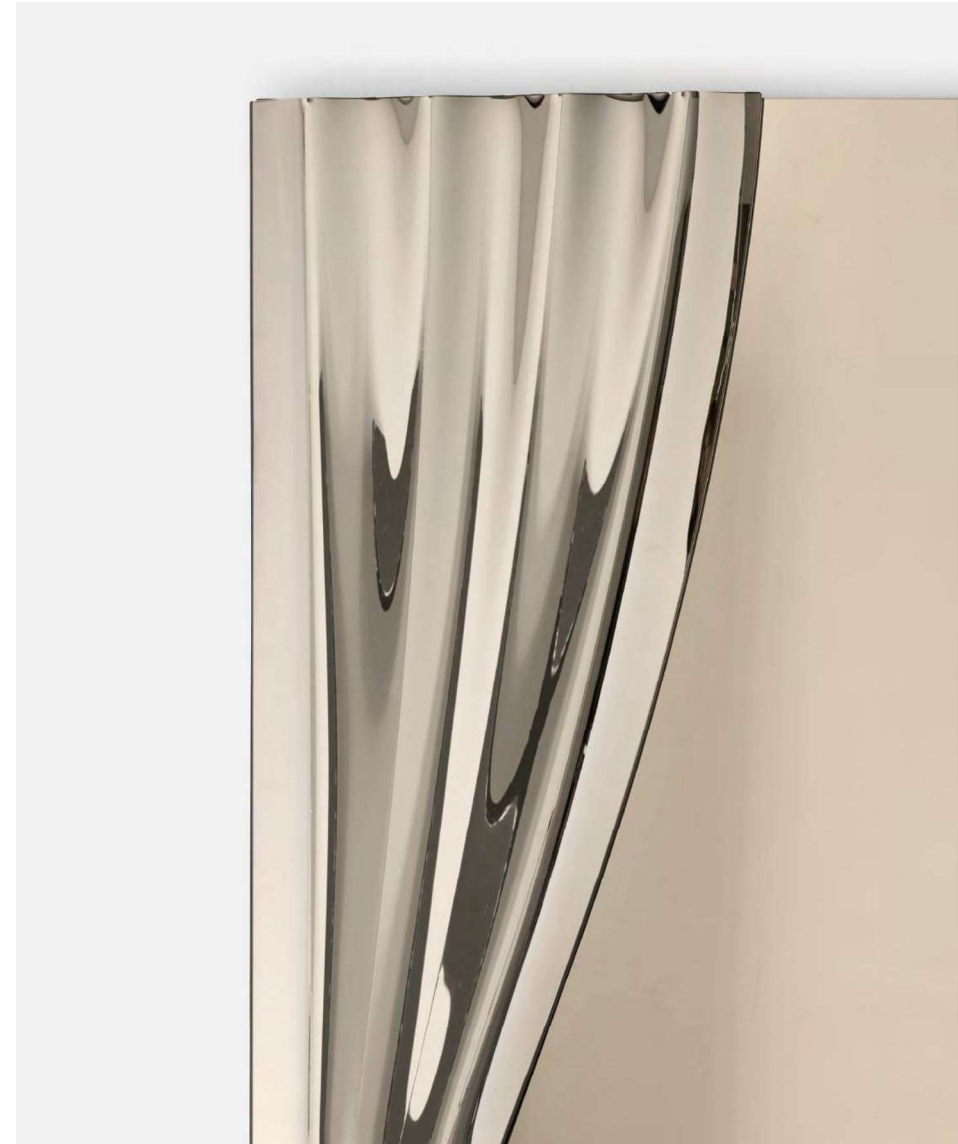

Sipario è uno specchio dal design poetico che unisce cristallo curvato e cristallo piano. Simulando il sipario di un teatro, lo specchio è contraddistinto da due parti, una riflettente e una che scompone l'immagine, simbolo della contrapposizione tra ciò che si mostra e ciò che rimane nascosto.

Sipario is a mirror with a poetic design that combines curved glass and flat glass. Simulating the curtain of a theatre, the mirror is characterized by two parts, a reflective one and one that breaks down the image, symbolizing the contrast between what is shown and what remains hidden.

Sipario

CS5146-G

CS5146-M

CS5146-P

Sipario Specchio / Mirror CS5146-G GMR

Sipario Specchio / Mirror CS5146-G GMR

CS5146-G

CS5146-M