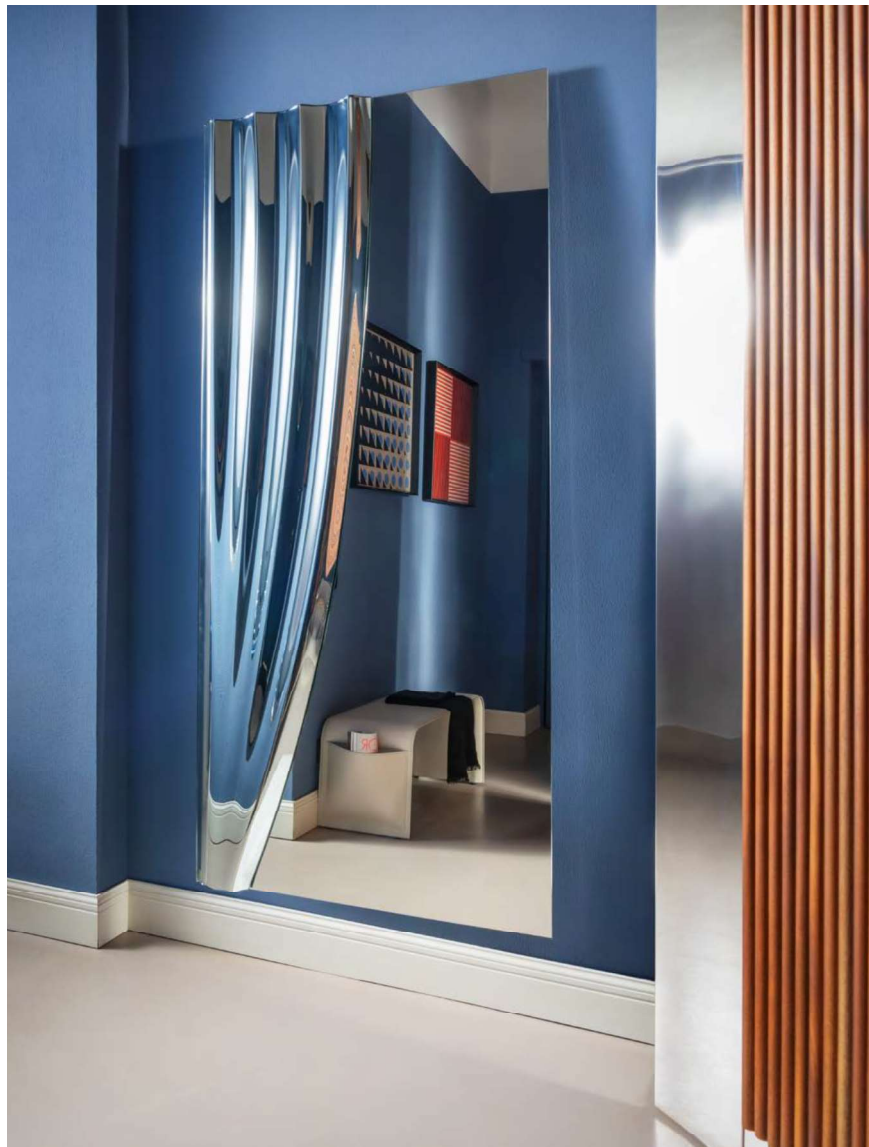

Sipario Specchio / Mirror CS5146-G GMR