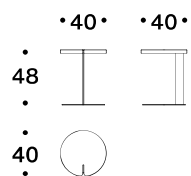

dati tecnici / technical data

Piedini

In metallo a sezione rettangolare 70 x 8 mm con finitura cromata o verniciata.

Top

In mdf spessore 30 mm o 80 mm con finitura laccata opaca o lucida spazzolata.

Feet

In rectangular section metal 70 x 8 mm with chromed or painted finish.

Top

In 30 mm or 80 mm thick mdf with matt lacquered or brushed glossy finish.

Tavolini - Top sottile
/ Low tables - Slim top