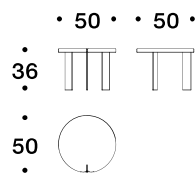

dati tecnici / technical data

Piedini

In metallo a sezione rettangolare 70 x 8 mm con finitura cromata o verniciata.

Top

In mdf spessore 30 mm o 80 mm con finitura laccata opaca o lucida spazzolata.

Feet

In rectangular section metal 70 x 8 mm with chromed or painted finish.

Top

In 30 mm or 80 mm thick mdf with matt lacquered or brushed glossy finish.

Tavolini - Top sottile
/ Low tables - Slim top