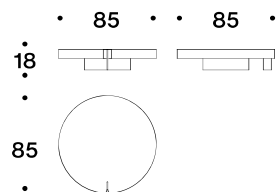

Tavolini - Top spesso
/ Low tables - Thick top

Finitura top - laccatura opaca e lucida
/ Top finish - matt and glossy lacquering

1 Sabbia / Sand
2 Avorio / Ivory

Finitura piedi-struttura
/ Top-frame finish

1 Black nichel / Black nichel
2 Verniciato corten / Painted corten