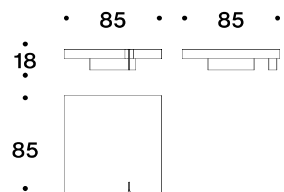

Tavolini - Top spesso
/ Low tables - Thick top

Finitura top - laccatura opaca e lucida
/ Top finish - matt and glossy lacquering

1 Sabbia / Sand
2 Avorio / Ivory

Finitura piedi-struttura
/ Top-frame finish

1 Black nichel / Black nichel
2 Verniciato corten / Painted corten