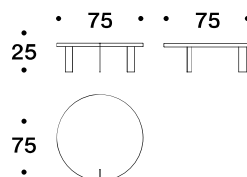

Ø 40 x H 48 cm
Ø 50 x H 36 cm
Ø 85 x H 18 cm

L 85 x P 85 x H 18 cm
Ø 85 x H 18 cm

2 x L 85 x P 85 x H 18 cm

dati tecnici / technical data

Piedini

In metallo a sezione rettangolare 70 x 8 mm con finitura cromata o verniciata.

Top

In mdf spessore 30 mm o 80 mm con finitura laccata opaca o lucida spazzolata.

Feet

In rectangular section metal 70 x 8 mm with chromed or painted finish.

Top

In 30 mm or 80 mm thick mdf with matt lacquered or brushed glossy finish.

Tavolini - Top sottile
/ Low tables - Slim top

Tavolini - Top spesso
/ Low tables - Thick top

Finitura top - laccatura opaca e lucida
/ Top finish - matt and glossy lacquering

1 Sabbia / Sand
2 Avorio / Ivory