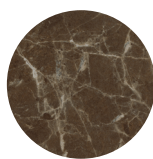

FINITURE PIANO | TOP FINISHES

LEGNO | WOOD

Rovere Fiammato
Flamed Oak

Noce Canaletto
Canaletto Walnut

Frassino Nero
Black Ash

LACCATO | LACQUER

Zucca
NCS S2070-Y10R

Mattone
NCS S3060-Y60R

Grigio Seta
NCS S2502-Y

Antracite
NCS S7005-B20C

Nero
NCS S9000-N

GRES PORCELLANATO | PORCELAIN STONEWARE

Statuario Bianco

Tafu

Ceppo di Cré
Grey

Emperador

Calacatta Black

MARMO | MARBLE*

Palladio Doge

Palladio Moro

*top in marmo disponibile solo per i modelli: Ø130, Ø140, 220x115, 260x115, 300x115/
marble top only available for the models: Ø130, Ø140, 220x115, 260x115, 300x115

FINITURE BASE | BASE FINISHES

LEGNO | WOOD

Rovere Fiammato
Flamed Oak

Noce Canaletto
Canaletto Walnut

Frassino Nero
Black Ash

LACCATO | LACQUER

13 colori
13 colours