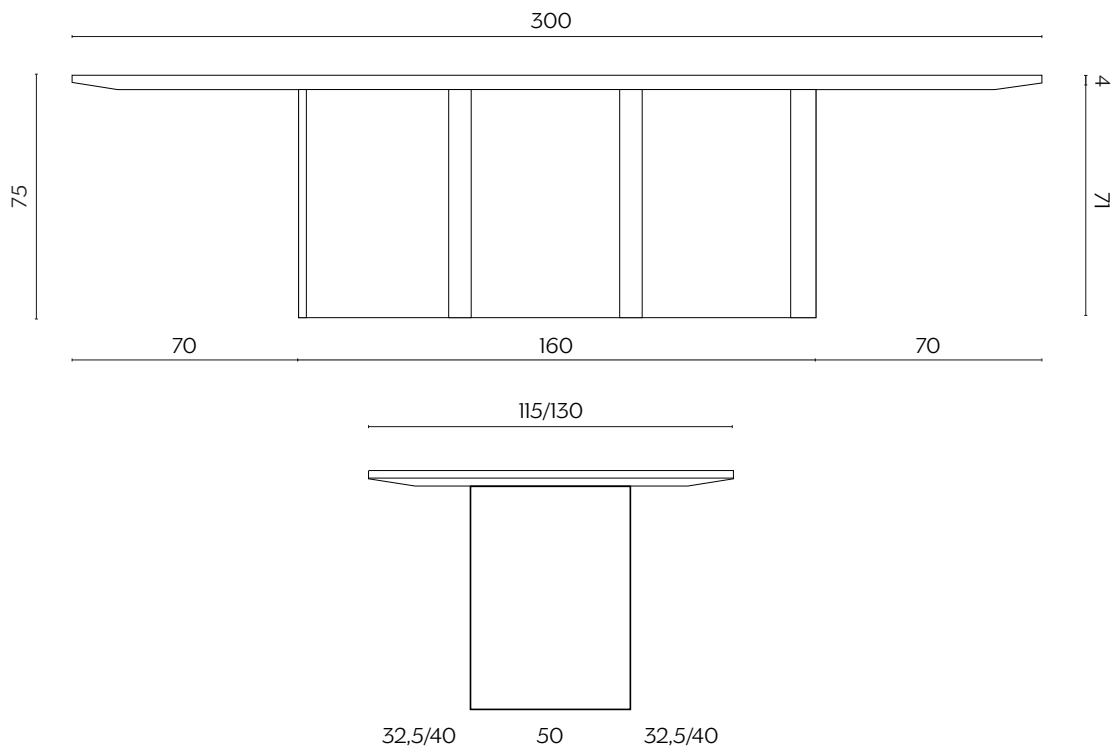

DIMENSIONI | DIMENSIONS

lunghezza | width: 220* cm
 larghezza | depth: 115/130 cm
 altezza | height: 75 cm

*lunghezza 220 no per piano a botte/
 220 width not for barrel-shaped top

lunghezza | width: 260 cm
 larghezza | depth: 115*/130 cm
 altezza | height: 75 cm

*larghezza 115 solo per top rettangolare/
 115 depth only for rectangular top

lunghezza | width: 300 cm
 larghezza | depth: 115*/130 cm
 altezza | height: 75 cm

*larghezza 115 solo per top rettangolare/115 depth only for rectangular top

DIMENSIONI | DIMENSIONS

lunghezza | width: \varnothing 130 cm
larghezza | depth: \varnothing 130 cm
altezza | height: 75 cm

lunghezza | width: \varnothing 140 cm
larghezza | depth: \varnothing 140 cm
altezza | height: 75 cm