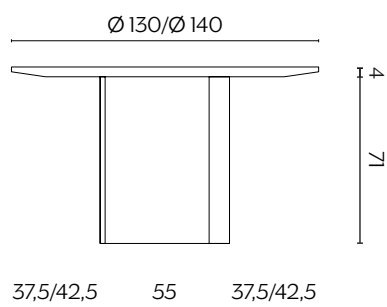

DIMENSIONI | DIMENSIONS

lunghezza | width: 220* cm
 larghezza | depth: 115/130 cm
 altezza | height: 75 cm

*lunghezza 220 no per piano a botte/
 220 width not for barrel-shaped top

lunghezza | width: 260 cm
 larghezza | depth: 115*/130 cm
 altezza | height: 75 cm

*larghezza 115 solo per top rettangolare/
 115 depth only for rectangular top

lunghezza | width: 300 cm
 larghezza | depth: 115*/130 cm
 altezza | height: 75 cm

*larghezza 115 solo per top rettangolare/115 depth only for rectangular top

DIMENSIONI | DIMENSIONS

lunghezza | width: \varnothing 130 cm
larghezza | depth: \varnothing 130 cm
altezza | height: 75 cm

lunghezza | width: \varnothing 140 cm
larghezza | depth: \varnothing 140 cm
altezza | height: 75 cm