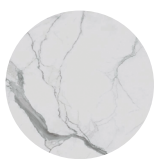

FINITURE PIANO | TOP FINISHES

LEGNO | WOOD

Rovere Fiammato
Flamed Oak

Noce Canaletto
Canaletto Walnut

Frassino Nero
Black Ash

LACCATO | LACQUER

Zucca
NCS S2070-Y10R

Mattone
NCS S3060-Y60R

Grigio Seta
NCS S2502-Y

Antracite
NCS S7005-B20C

Nero
NCS S9000-N

GRES PORCELLANATO | PORCELAIN STONEWARE

Statuario Bianco

Tafu

Ceppo di Cré
Grey

Emperador

Calacatta Black

MARMO | MARBLE*

Palladio Doge

Palladio Moro

*top in marmo disponibile solo per i modelli: Ø130, Ø140, 220x115, 260x115, 300x115/
marble top only available for the models: Ø130, Ø140, 220x115, 260x115, 300x115