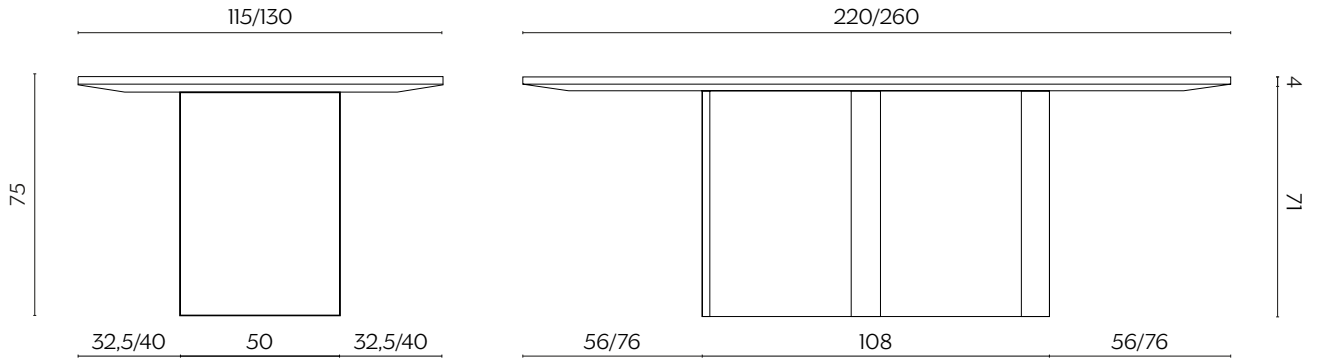

DIMENSIONI | DIMENSIONS

lunghezza | width: 220* cm
 larghezza | depth: 115/130 cm
 altezza | height: 75 cm

*lunghezza 220 no per piano a botte/
 220 width not for barrel-shaped top

lunghezza | width: 260 cm
 larghezza | depth: 115*/130 cm
 altezza | height: 75 cm

*larghezza 115 solo per top rettangolare/
 115 depth only for rectangular top

lunghezza | width: 300 cm
 larghezza | depth: 115*/130 cm
 altezza | height: 75 cm

*larghezza 115 solo per top rettangolare/115 depth only for rectangular top

DIMENSIONI | DIMENSIONS

lunghezza | width: \varnothing 130 cm
larghezza | depth: \varnothing 130 cm
altezza | height: 75 cm

lunghezza | width: \varnothing 140 cm
larghezza | depth: \varnothing 140 cm
altezza | height: 75 cm