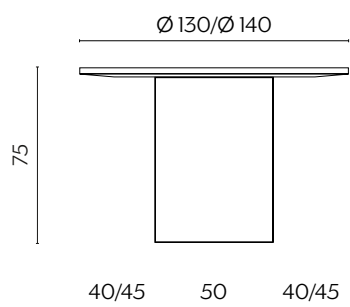

DIMENSIONI | DIMENSIONS

lunghezza | width: 220* cm
 larghezza | depth: 115/130 cm
 altezza | height: 75 cm

*lunghezza 220 no per piano a botte/
 220 width not for barrel-shaped top

lunghezza | width: 260 cm
 larghezza | depth: 115*/130 cm
 altezza | height: 75 cm

*larghezza 115 solo per top rettangolare/
 115 depth only for rectangular top

lunghezza | width: 300 cm
 larghezza | depth: 115*/130 cm
 altezza | height: 75 cm

*larghezza 115 solo per top rettangolare/115 depth only for rectangular top

DIMENSIONI | DIMENSIONS

lunghezza | width: \varnothing 130 cm
larghezza | depth: \varnothing 130 cm
altezza | height: 75 cm

lunghezza | width: \varnothing 140 cm
larghezza | depth: \varnothing 140 cm
altezza | height: 75 cm