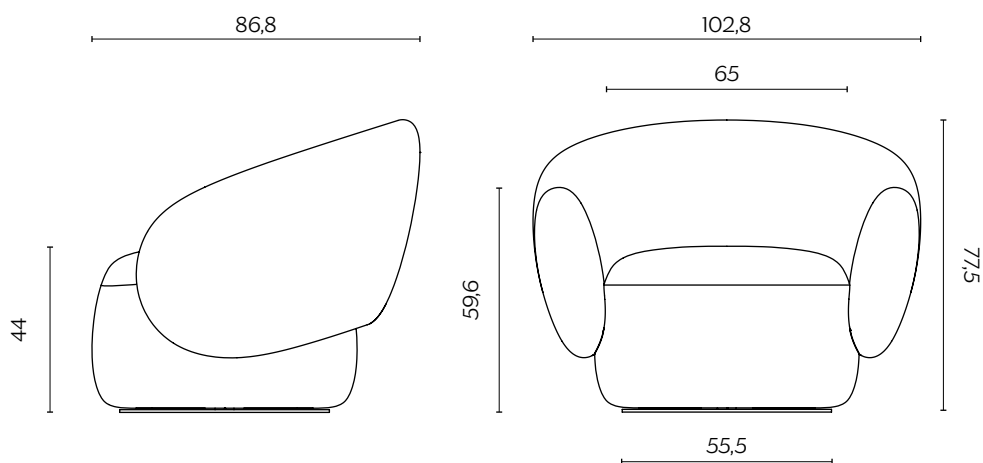

Surrender to its embrace and discover the beauty of travel,
if only in the imagination.

DIMENSIONI | DIMENSIONS

lunghezza | width: 102,8 cm
larghezza | depth: 86,8 cm
altezza | height: 77,5 cm
altezza del sedile | seat height: 44 cm