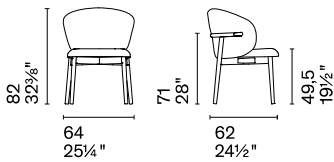

Sedie + Sgabelli /Chairs + Stools

Oleandro
Twins
Madison

Sedia /Chair
Tavolo /Table
Tappeto /Rug

CS2222 P46M / T2J
CS4153-FRW P46M / P2GW
CS7266

Oleandro Sedia / Chair CS2226 P12 / T2L

Oleandro Sedia / Chair CS2222 P29L / SLR