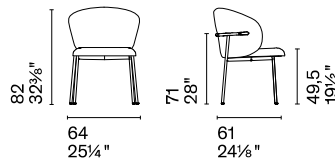

CS2222
CS2222-MTO

Nota Per le combinazioni disponibili consultare il listino prezzi. / **Note** Please check all available combinations in the price list.