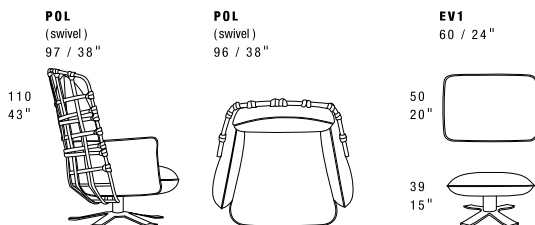

COCOON BERGÈRE

STANDARD FEATURES

- Metal frame.
- Seat cushion in polyurethane covered with wadding.
- Back cushion in feather with insert in polyurethane.
- Armrest cushions in polyurethane covered with wadding.
- Seat depth 55 cm - 22".
- Seat height 43 cm - 17".
- Metal frame and swivel base available in all customizing finishes.
- Stitching CUC 501B.

CARATTERISTICHE STANDARD

- Struttura in metallo.
- Cuscino seduta in poliuretano rivestito in falda.
- Cuscino schienale in piuma con inserto in poliuretano.
- Cuscini braccio in poliuretano rivestiti in falda.
- Profondità seduta 55 cm.
- Altezza seduta 43 cm.
- Struttura e base girevole in metallo disponibili in tutte le finiture.
- Cucitura CUC 501B.

NOTES

- Dimensions: the first figure shows sizes in centimeters, the second in inches.
- Please advise covers for A and C.
- Available only with Maori leather strings.

NOTE

- Dimensioni: la prima cifra indica i centimetri, la seconda cifra indica i pollici.
- Si prega di specificare i rivestimenti A e C.
- Disponibile solo con cinghie in pelle Maori.