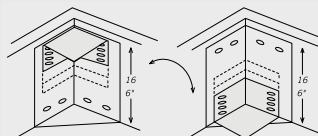

Version with double movement storage base, usable space height 18 cm - 7".

Versione con base contenitore a doppio movimento, spazio utile altezza 18 cm.

SPECIAL LENGTH: LUNGHEZZE SPECIALI:

Up to 10 cm + 8% - Up to 20 cm + 15%
Fino a 10 cm + 8% - Fino a 20 cm + 15%

European sizes / Misure europee

American sizes / Misure americane

STANDARD WITHOUT METAL FRAME

BRAIDED WITH METAL FRAME

BHB BRAIDED CORNERS

LEFT RIGHT

In the braided version the dimensions will be increased of 8 cm - 3" in width and 4 cm - 2" in depth.

Nella versione intrecciata le dimensioni aumentano di 8 cm in larghezza e di 4 cm in profondità.

A special metal support allows to place the slats in different positions from 2 cm - 3/4" to 18 cm - 7" from the edge of the bed base. Not available with storage base.

Una speciale piastra di supporto permette alla rete di essere abbassata in diverse posizioni, da 2 cm a 18 cm dal bordo della base. Non disponibile con base contenitore.