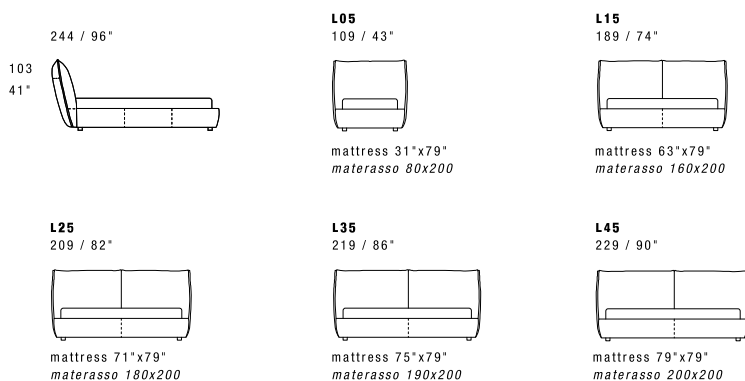

NOTE

- *Dimensioni: la prima cifra indica i centimetri, la seconda cifra indica i pollici.*
- *Disponibile solo con cinghie in pelle Maori.*
- *I cuscini presenti in foto non sono compresi nel prezzo.*
- *Panca consigliata P020D Cocoon Bench.*
- *Disponibile su richiesta base contenitore, con supplemento \$ 1250.*

Version with double movement storage base, usable space height 18 cm - 7".

Versione con base contenitore a doppio movimento, spazio utile altezza 18 cm.

SPECIAL LENGTH: LUNGHEZZE SPECIALI:

Up to 10 cm + 8% - Up to 20 cm + 15%
Fino a 10 cm + 8% - Fino a 20 cm + 15%

European sizes / Misure europee

American sizes / Misure americane

STANDARD WITHOUT METAL FRAME

BRAIDED WITH METAL FRAME

BHB BRAIDED CORNERS

LEFT RIGHT

In the braided version the dimensions will be increased of 8 cm - 3" in width and 4 cm - 2" in depth.

Nella versione intrecciata le dimensioni aumentano di 8 cm in larghezza e di 4 cm in profondità.

A special metal support allows to place the slats in different positions from 2 cm - 3/4" to 18 cm - 7" from the edge of the bed base. Not available with storage base.