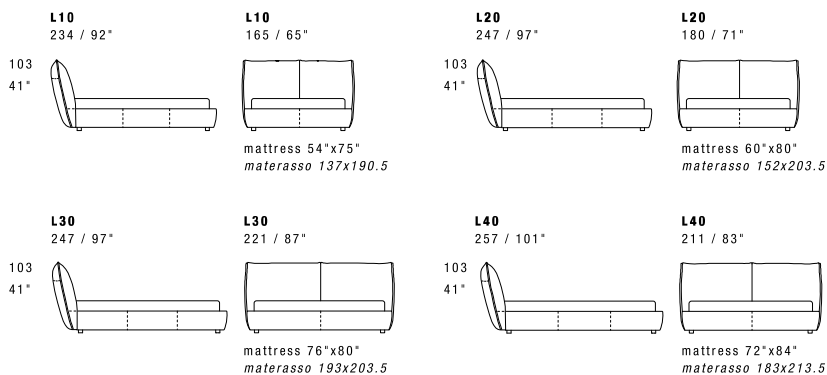

NOTE

- *Dimensioni: la prima cifra indica i centimetri, la seconda cifra indica i pollici.*
- *Disponibile solo con cinghie in pelle Maori.*
- *I cuscini presenti in foto non sono compresi nel prezzo.*
- *Panca consigliata P020D Cocoon Bench.*
- *Disponibile su richiesta base contenitore, con supplemento \$ 1250.*

Version with double movement storage base, usable space height 18 cm - 7".

Versione con base contenitore a doppio movimento, spazio utile altezza 18 cm.

SPECIAL LENGTH: LUNGHEZZE SPECIALI:

Up to 10 cm + 8% - Up to 20 cm + 15%
Fino a 10 cm + 8% - Fino a 20 cm + 15%

European sizes / Misure europee

American sizes / Misure americane

STANDARD WITHOUT METAL FRAME

BRAIDED WITH METAL FRAME

BHB BRAIDED CORNERS

LEFT RIGHT

In the braided version the dimensions will be increased of 8 cm - 3" in width and 4 cm - 2" in depth.

Nella versione intrecciata le dimensioni aumentano di 8 cm in larghezza e di 4 cm in profondità.

A special metal support allows to place the slats in different positions from 2 cm - 3/4" to 18 cm - 7" from the edge of the bed base. Not available with storage base.