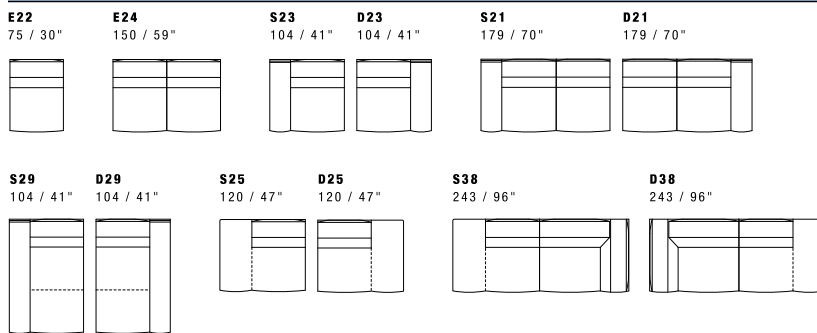

EDWIN

STANDARD FEATURES

- Hard wood frame, seat suspensions in reinforced elastic webbing.
- Seat depth 62 cm - 24".
- Seat height 44 cm - 17".
- Armrest width 29 cm - 11".
- Armrest height 64 cm - 25".
- Seat cushions in polyurethane covered with feather.
- Back cushions in polyurethane covered with feather.
- Metal legs height 15 cm - 6", available in all customizing finishes.
- Folding bed not available.
- Special stitching CUC 508 "Punto Cavallo".

NOTES

- Dimensions: the first figure shows sizes in centimeters, the second in inches.
- Mixing above groups (X - Y - J) will create sectionals with different seat widths.
- Corner pieces E01 and S01/D01 are odd pieces and can be used with all above groups X - Y - J.
- Suggested headrest PG7.
- Please advise covers for A and B.

NOTE

- Dimensioni: la prima cifra indica i centimetri, la seconda cifra indica i pollici.
- Utilizzando elementi di famiglie diverse (X - Y - J) si avranno composizioni con sedute di larghezza diverse tra di loro.
- Gli elementi E01 e S01/D01 possono essere utilizzati indifferentemente con i gruppi X - Y - J.
- Poggiatesta consigliato PG7.
- Si prega di specificare i rivestimenti A e B.

X

all items in group X have the same seat width / tutti gli elementi del gruppo X hanno lo stesso modulo di seduta

DEPTH 160 / 63"

Y

all items in group Y have the same seat width / tutti gli elementi del gruppo Y hanno lo stesso modulo di seduta