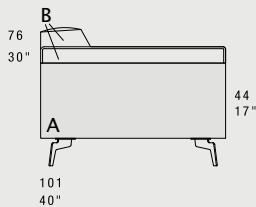

EDWIN

STANDARD FEATURES

- Hard wood frame, seat suspensions in reinforced elastic webbing.
- Seat depth 62 cm - 24".
- Seat height 44 cm - 17".
- Armrest width 29 cm - 11".
- Armrest height 64 cm - 25".
- Seat cushions in polyurethane covered with feather.
- Back cushions in polyurethane covered with feather.
- Metal legs height 15 cm - 6", available in all customizing finishes.
- Folding bed not available.
- Special stitching CUC 508 "Punto Cavallo".

CARATTERISTICHE STANDARD

- Struttura in legno e multistrato, molleggio seduta con cinghie elastiche.
- Profondità seduta 62 cm.
- Altezza seduta 44 cm.
- Larghezza braccio 29 cm.
- Altezza braccio 64 cm.
- Cuscini seduta in poliuretano, rivestiti con materassina in piuma.
- Cuscini schienale in poliuretano, rivestiti con materassina in piuma.
- Piedi in metallo altezza 15 cm, disponibili in tutte le finiture.
- Inserimento letto non possibile.
- Cucitura speciale CUC 508 "Punto Cavallo".

NOTES

- Dimensions: the first figure shows sizes in centimeters, the second in inches.
- Mixing above groups (X - Y - J) will create sectionals with different seat widths.
- Corner pieces E01 and S01/D01 are odd pieces and can be used with all above groups X - Y - J.
- Suggested headrest PG7.
- Please advise covers for A and B.

X

all items in group X have the same seat width / tutti gli elementi del gruppo X hanno lo stesso modulo di seduta

DEPTH 160 / 63"

Y

all items in group Y have the same seat width / tutti gli elementi del gruppo Y hanno lo stesso modulo di seduta