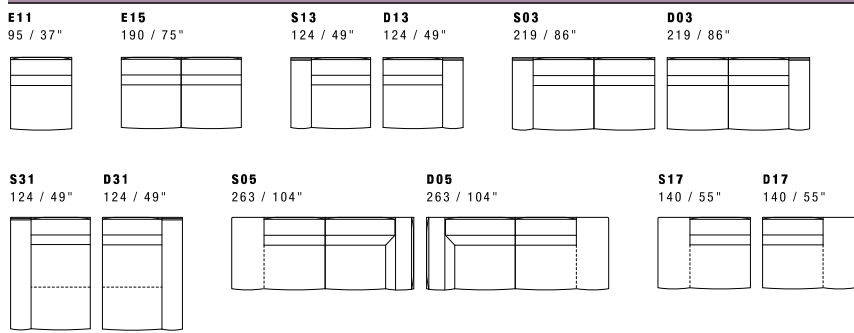

NOTES

- Dimensions: the first figure shows sizes in centimeters, the second in inches.
- Mixing above groups (X - Y - J) will create sectionals with different seat widths.
- Corner pieces E01 and S01/D01 are odd pieces and can be used with all above groups X - Y - J.
- Suggested headrest PG7.
- Please advise covers for A and B.

NOTE

- Dimensioni: la prima cifra indica i centimetri, la seconda cifra indica i pollici.
- Utilizzando elementi di famiglie diverse (X - Y - J) si avranno composizioni con sedute di larghezza diverse tra di loro.
- Gli elementi E01 e S01/D01 possono essere utilizzati indifferentemente con i gruppi X - Y - J.
- Poggiatesta consigliato PG7.
- Si prega di specificare i rivestimenti A e B.

X

all items in group X have the same seat width / tutti gli elementi del gruppo X hanno lo stesso modulo di seduta

DEPTH 160 / 63"

Y

all items in group Y have the same seat width / tutti gli elementi del gruppo Y hanno lo stesso modulo di seduta

DEPTH 160 / 63"

J

all items in group J have the same seat width / tutti gli elementi del gruppo J hanno lo stesso modulo di seduta

DEPTH 160 / 63"