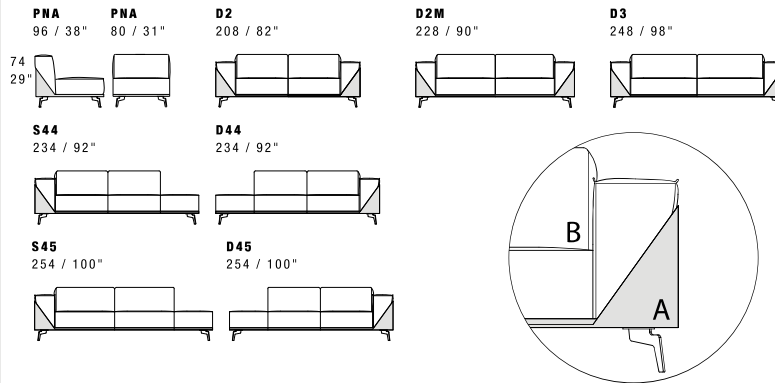

EDWIN

STANDARD FEATURES

- Hard wood frame, seat suspensions in reinforced elastic webbing.
- Seat depth 62 cm - 24".
- Seat height 44 cm - 17".
- Armrest width 29 cm - 11".
- Armrest height 64 cm - 25".
- Seat cushions in polyurethane covered with feather.
- Back cushions in polyurethane covered with feather.
- Metal legs height 15 cm - 6", available in all customizing finishes.
- Folding bed not available.
- Special stitching CUC 508 "Punto Cavallo".

CARATTERISTICHE STANDARD

- Struttura in legno e multistrato, molleggio seduta con cinghie elastiche.
- Profondità seduta 62 cm.
- Altezza seduta 44 cm.
- Larghezza braccio 29 cm.
- Altezza braccio 64 cm.
- Cuscini seduta in poliuretano, rivestiti con materassina in piuma.
- Cuscini schienale in poliuretano, rivestiti con materassina in piuma.
- Piedi in metallo altezza 15 cm, disponibili in tutte le finiture.
- Inserimento letto non possibile.
- Cucitura speciale CUC 508 "Punto Cavallo".

NOTES

- Dimensions: the first figure shows sizes in centimeters, the second in inches.
- Mixing above groups (X - Y - J) will create sectionals with different seat widths.
- Corner pieces E01 and S01/D01 are odd pieces and can be used with all above groups X - Y - J.
- Suggested headrest PG7.
- Please advise covers for A and B.

X

all items in group X have the same seat width / tutti gli elementi del gruppo X hanno lo stesso modulo di seduta

DEPTH 160 / 63"

Y

all items in group Y have the same seat width / tutti gli elementi del gruppo Y hanno lo stesso modulo di seduta