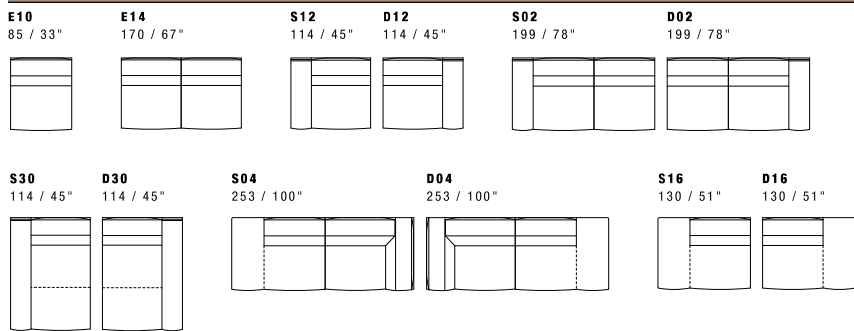

NOTES

- Dimensions: the first figure shows sizes in centimeters, the second in inches.
- Mixing above groups (X - Y - J) will create sectionals with different seat widths.
- Corner pieces E01 and S01/D01 are odd pieces and can be used with all above groups X - Y - J.
- Suggested headrest PG7.
- Please advise covers for A and B.

NOTE

- Dimensioni: la prima cifra indica i centimetri, la seconda cifra indica i pollici.
- Utilizzando elementi di famiglie diverse (X - Y - J) si avranno composizioni con sedute di larghezza diverse tra di loro.
- Gli elementi E01 e S01/D01 possono essere utilizzati indifferentemente con i gruppi X - Y - J.
- Poggiatesta consigliato PG7.
- Si prega di specificare i rivestimenti A e B.

X

all items in group X have the same seat width / tutti gli elementi del gruppo X hanno lo stesso modulo di seduta

DEPTH 160 / 63"

Y

all items in group Y have the same seat width / tutti gli elementi del gruppo Y hanno lo stesso modulo di seduta

DEPTH 160 / 63"

J

all items in group J have the same seat width / tutti gli elementi del gruppo J hanno lo stesso modulo di seduta

DEPTH 160 / 63"