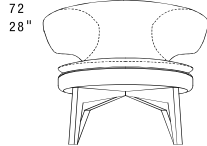

**PNA**  
72 / 28"

**PNA**  
72 / 28"

**PNA**  
72 / 28"

**Lolita PNA**

Leather / Pelle:  
**Piuma E529**  
Stitchings / Cuciture:  
**CUC 506**  
Thread col. / Filo col.:  
**103**  
Legs / Piedi:  
**Noce canaletto**

# LOLITA

**STANDARD FEATURES**

- Metal frame and wood seat.
- Seat depth 57 cm - 22".
- Seat height 43 cm - 17".
- Seat cushion in polyurethane covered with wadding.
- Back cushion in polyurethane.
- Legs available in all metal customizing finishes or wood.
- Wood legs finishes: noce canaletto or frassino.
- Stitching CUC 506.

**CARATTERISTICHE STANDARD**

- Schienale in metallo e seduta in multistrato.
- Profondità seduta 57 cm.
- Altezza seduta 43 cm.
- Cuscino seduta in poliuretano rivestito con falda.
- Schienale in poliuretano.
- Piedi disponibili in tutte le finiture metallo o in legno.
- Finiture piedi in legno: noce canaletto o frassino.
- Cucitura CUC 506.