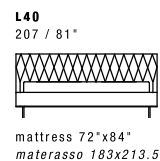

American sizes / Misure americane