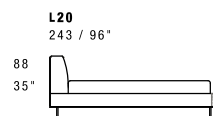

NOTES

- Dimensions: the first figure shows sizes in centimeters, the second in inches.
- Geometric patterns fabric is not recommended.
- Pillows shown are not included in the price.

NOTE

- *Dimensioni: la prima cifra indica i centimetri, la seconda cifra indica i pollici.*
- *Sconsigliato tessuto con disegni geometrici.*
- *I cuscini presenti in foto non sono compresi nel prezzo.*

European sizes / Misure europee

American sizes / Misure americane

Mcqueen Night L30 \$ 10098

Leather / Pelle: **Danka F777**
Stitchings / Cuciture: **CUC 503B**
Thread col. / Filo col.: **244**
Leg finish / Finitura piedi: **Brass**