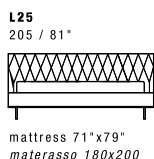

MCQUEEN NIGHT

STANDARD FEATURES

- Hard wood frame.
- Headboard in polyurethane covered with wadding.
- Base in polyurethane covered with wadding.
- Headboard height 88 cm - 35".
- Base height 31 cm - 12".
- Metal legs height 14 cm - 6", available in all customizing finishes.
- Mattress not included in the price.
- Headboard back in fabric.
- European wooden slats.
- Stitching CUC 503B.

CARATTERISTICHE STANDARD

- *Struttura in legno e multistrato.*
- *Imbottitura testiera in poliuretano rivestito con falda.*
- *Imbottitura base in poliuretano rivestito con falda.*
- *Altezza testiera 88 cm.*
- *Altezza base 31 cm.*
- *Piedi in metallo altezza 14 cm, disponibili in tutte le finiture.*
- *Materasso non incluso nel prezzo.*
- *Retro testiera in tessuto.*
- *Reti letto con doghe in legno.*
- *Cucitura CUC 503B.*

NOTES

- Dimensions: the first figure shows sizes in centimeters, the second in inches.
- Geometric patterns fabric is not recommended.
- Pillows shown are not included in the price.

NOTE

- *Dimensioni: la prima cifra indica i centimetri, la seconda cifra indica i pollici.*
- *Sconsigliato tessuto con disegni geometrici.*
- *I cuscini presenti in foto non sono compresi nel prezzo.*

European sizes / Misure europee