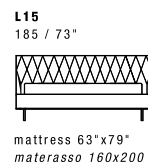

MCQUEEN NIGHT

STANDARD FEATURES

- Hard wood frame.
- Headboard in polyurethane covered with wadding.
- Base in polyurethane covered with wadding.
- Headboard height 88 cm - 35".
- Base height 31 cm - 12".
- Metal legs height 14 cm - 6", available in all customizing finishes.
- Mattress not included in the price.
- Headboard back in fabric.
- European wooden slats.
- Stitching CUC 503B.

CARATTERISTICHE STANDARD

- *Struttura in legno e multistrato.*
- *Imbottitura testiera in poliuretano rivestito con falda.*
- *Imbottitura base in poliuretano rivestito con falda.*
- *Altezza testiera 88 cm.*
- *Altezza base 31 cm.*
- *Piedi in metallo altezza 14 cm, disponibili in tutte le finiture.*
- *Materasso non incluso nel prezzo.*
- *Retro testiera in tessuto.*
- *Reti letto con doghe in legno.*
- *Cucitura CUC 503B.*

NOTES

- Dimensions: the first figure shows sizes in centimeters, the second in inches.
- Geometric patterns fabric is not recommended.
- Pillows shown are not included in the price.

NOTE

- *Dimensioni: la prima cifra indica i centimetri, la seconda cifra indica i pollici.*
- *Sconsigliato tessuto con disegni geometrici.*
- *I cuscini presenti in foto non sono compresi nel prezzo.*

European sizes / Misure europee