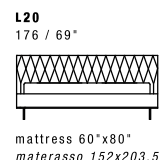

American sizes / Misure americane