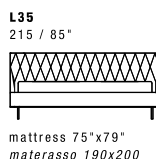

MCQUEEN NIGHT

STANDARD FEATURES

- Hard wood frame.
- Headboard in polyurethane covered with wadding.
- Base in polyurethane covered with wadding.
- Headboard height 88 cm - 35".
- Base height 31 cm - 12".
- Metal legs height 14 cm - 6", available in all customizing finishes.
- Mattress not included in the price.
- Headboard back in fabric.
- European wooden slats.
- Stitching CUC 503B.

CARATTERISTICHE STANDARD

- *Struttura in legno e multistrato.*
- *Imbottitura testiera in poliuretano rivestito con falda.*
- *Imbottitura base in poliuretano rivestito con falda.*
- *Altezza testiera 88 cm.*
- *Altezza base 31 cm.*
- *Piedi in metallo altezza 14 cm, disponibili in tutte le finiture.*
- *Materasso non incluso nel prezzo.*
- *Retro testiera in tessuto.*
- *Reti letto con doghe in legno.*
- *Cucitura CUC 503B.*

NOTES

- Dimensions: the first figure shows sizes in centimeters, the second in inches.
- Geometric patterns fabric is not recommended.
- Pillows shown are not included in the price.

NOTE

- *Dimensioni: la prima cifra indica i centimetri, la seconda cifra indica i pollici.*
- *Sconsigliato tessuto con disegni geometrici.*
- *I cuscini presenti in foto non sono compresi nel prezzo.*

European sizes / Misure europee