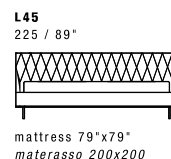

MCQUEEN NIGHT

STANDARD FEATURES

- Hard wood frame.
- Headboard in polyurethane covered with wadding.
- Base in polyurethane covered with wadding.
- Headboard height 88 cm - 35".
- Base height 31 cm - 12".
- Metal legs height 14 cm - 6", available in all customizing finishes.
- Mattress not included in the price.
- Headboard back in fabric.
- European wooden slats.
- Stitching CUC 503B.

CARATTERISTICHE STANDARD

- *Struttura in legno e multistrato.*
- *Imbottitura testiera in poliuretano rivestito con falda.*
- *Imbottitura base in poliuretano rivestito con falda.*
- *Altezza testiera 88 cm.*
- *Altezza base 31 cm.*
- *Piedi in metallo altezza 14 cm, disponibili in tutte le finiture.*
- *Materasso non incluso nel prezzo.*
- *Retro testiera in tessuto.*
- *Reti letto con doghe in legno.*
- *Cucitura CUC 503B.*

NOTES

- Dimensions: the first figure shows sizes in centimeters, the second in inches.
- Geometric patterns fabric is not recommended.
- Pillows shown are not included in the price.

NOTE

- *Dimensioni: la prima cifra indica i centimetri, la seconda cifra indica i pollici.*
- *Sconsigliato tessuto con disegni geometrici.*
- *I cuscini presenti in foto non sono compresi nel prezzo.*

European sizes / Misure europee