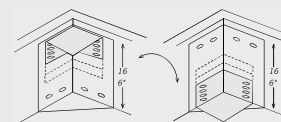

Philly Night L25 \$ 9231

Leather / Pelle: **Pampas E940**
Metal profiles / Profili metallici: **Titanium**
Thread col. / Filo col.: **116**

cm 224 x H. 115 x 225 / inches 88 x H. 45 x 90

PAG. 44 - 45 GMM Capsule

A special metal support allows to place the slats in different positions, from 2 cm - 3/4" to 18 cm - 7" from the edge of the bed base.
Not available with storage base.

Una speciale piastra di supporto permette alla rete di essere abbassata in diverse posizioni, da 2 cm a 18 cm dal bordo della base. Non disponibile con base contenitore.