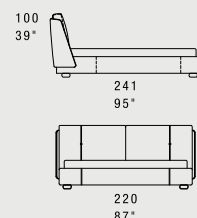

Yoko Night L30

Leather / Pelle: **Club C022**
Detail / Dettaglio: **Burt F613**
Insert / Inserto: **Burt F613**
Piping / Filetto: **Burt F613**
Thread / Filo: **143**