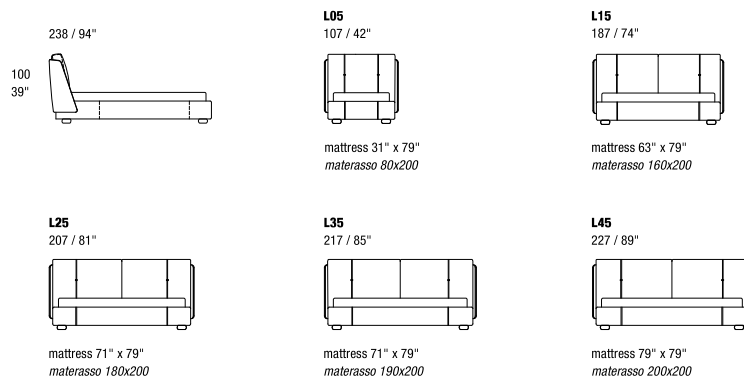

NOTES

- Dimensions: the first figure shows sizes in centimeters, the second in inches.
- The insert element can have the same finishing as the upholstery or as the detail. Can't be choosed freely.
- Pillows shown are not included in the price.
- Suggested bench P024-A or P024-C or P024-D Yoko Bench.
- Please advise covers for A, B and C.
- Storage base available upon request, $ 1250 up-charge.

NOTE

- *Dimensioni: la prima cifra indica i centimetri, la seconda cifra indica i pollici.*
- *L'inserto può essere uguale al rivestimento oppure al dettaglio. Non configurabile a libera scelta.*
- *I cuscini presenti in foto non sono compresi nel prezzo.*
- *Panca consigliata P024-A o P024-C o P024-D Yoko Bench.*
- *Si prega di specificare i rivestimenti A, B e C.*
- *Disponibile su richiesta base contenitore, con supplemento $ 1250.*

Version with double movement storage base, usable space height 16 cm - 6".

Versione con base contenitore a doppio movimento, spazio utile altezza 16 cm.

SPECIAL LENGTH: LUNGHEZZE SPECIALI:

Up to 10 cm + 8% - Up to 20 cm + 15%
Fino a 10 cm + 8% - Fino a 20 cm + 15%

European sizes / Misure europee