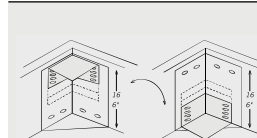

YOKO NIGHT

STANDARD FEATURES

- Hard wood frames.
- Headboard padding in polyurethane covered with wadding.
- Base in polyurethane covered with wadding.
- Headboard height 100 cm - 39".
- Base height 32 cm - 13".
- Wood legs height 6 cm - 2", in wengé tint beech wood.
- Mattress not included in the price.
- Headboard back in fabric.
- Bedsprings with wooden slats.
- Stitching CUC 501.

CARATTERISTICHE STANDARD

- *Strutture in legno e multistrato.*
- *Imbottitura testiera in poliuretano rivestito in falda.*
- *Imbottitura base in poliuretano rivestito in falda.*
- *Altezza testiera 100 cm.*
- *Altezza base 32 cm.*
- *Piedi in legno massello, altezza 6 cm, in faggio tinto wengé.*
- *Materasso non incluso nel prezzo.*
- *Retro testata in tessuto.*
- *Reti letto con doghe in legno.*
- *Cucitura CUC 501.*

NOTES

- Dimensions: the first figure shows sizes in centimeters, the second in inches.
- The insert element can have the same finishing as the upholstery or as the detail. Can't be choosed freely.
- Pillows shown are not included in the price.
- Suggested bench P024-A or P024-C or P024-D Yoko Bench.
- Please advise covers for A, B and C.
- Storage base available upon request, $ 1250 up-charge.

NOTE

- *Dimensioni: la prima cifra indica i centimetri, la seconda cifra indica i pollici.*
- *L'inserto può essere uguale al rivestimento oppure al dettaglio. Non configurabile a libera scelta.*
- *I cuscini presenti in foto non sono compresi nel prezzo.*
- *Panca consigliata P024-A o P024-C o P024-D Yoko Bench.*
- *Si prega di specificare i rivestimenti A, B e C.*
- *Disponibile su richiesta base contenitore, con supplemento $ 1250.*

Version with double movement storage base, usable space height 16 cm - 6".

Versione con base contenitore a doppio movimento, spazio utile altezza 16 cm.

SPECIAL LENGTH: LUNGHEZZE SPECIALI: