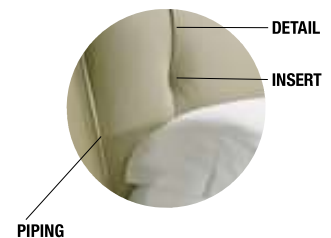

YOKO NIGHT

STANDARD FEATURES

- Hard wood frames.
- Headboard padding in polyurethane covered with wadding.
- Base in polyurethane covered with wadding.
- Headboard height 100 cm - 39".
- Base height 32 cm - 13".
- Wood legs height 6 cm - 2", in wengé tint beech wood.
- Mattress not included in the price.
- Headboard back in fabric.
- Bedsprings with wooden slats.
- Stitching CUC 501.

CARATTERISTICHE STANDARD

- *Strutture in legno e multistrato.*
- *Imbottitura testiera in poliuretano rivestito in falda.*
- *Imbottitura base in poliuretano rivestito in falda.*
- *Altezza testiera 100 cm.*
- *Altezza base 32 cm.*
- *Piedi in legno massello, altezza 6 cm, in faggio tinto wengé.*
- *Materasso non incluso nel prezzo.*
- *Retro testata in tessuto.*
- *Reti letto con doghe in legno.*
- *Cucitura CUC 501.*

NOTES

- Dimensions: the first figure shows sizes in centimeters, the second in inches.
- The insert element can have the same finishing as the upholstery or as the detail. Can't be choosed freely.
- Pillows shown are not included in the price.
- Suggested bench P024-A or P024-C or P024-D Yoko Bench.
- Please advise covers for A, B and C.
- Storage base available upon request, $ 1250 up-charge.

NOTE

- *Dimensioni: la prima cifra indica i centimetri, la seconda cifra indica i pollici.*
- *L'inserto può essere uguale al rivestimento oppure al dettaglio. Non configurabile a libera scelta.*
- *I cuscini presenti in foto non sono compresi nel prezzo.*
- *Panca consigliata P024-A o P024-C o P024-D Yoko Bench.*
- *Si prega di specificare i rivestimenti A, B e C.*
- *Disponibile su richiesta base contenitore, con supplemento $ 1250.*

Version with double movement storage base, usable space height 16 cm - 6".

Versione con base contenitore a doppio movimento, spazio utile altezza 16 cm.

SPECIAL LENGTH: LUNGHEZZE SPECIALI: