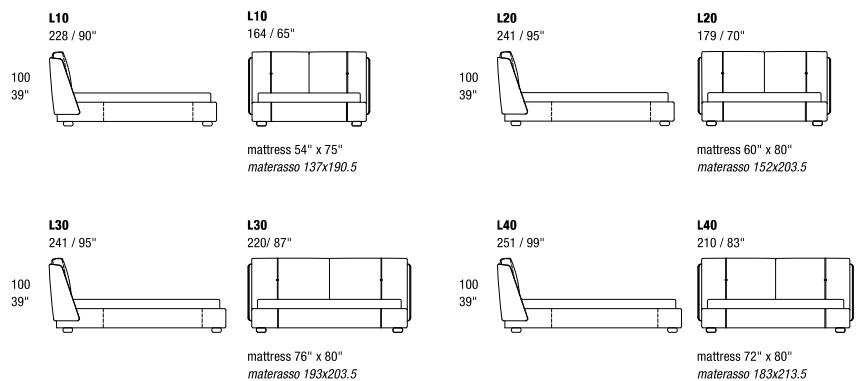

American sizes / Misure americane

C0136
60X38 / 24X15"
suggested pillow