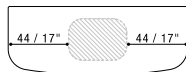

NOTES

- Dimensions: the first figure shows sizes in centimeters, the second in inches.

NOTE

- Dimensioni: la prima cifra indica i centimetri, la seconda cifra indica i pollici.

CONSOLLE

K055B
130X50XH.75 / 51X20XH.30"

K056B
150X50XH.75 / 59X20XH.30"

K057B
200X50XH.75 / 79X20XH.30"

K065B
130X50XH.75 / 51X20XH.30"

K066B
150X50XH.75 / 59X20XH.30"

K067B
200X50XH.75 / 79X20XH.30"

BAR TABLES

T290B
Ø80XH.104 / 31XH.41"

T291B
Ø100XH.104 / 39XH.41"