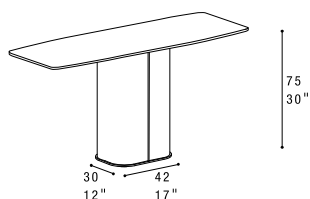

NOTES

- Dimensions: the first figure shows sizes in centimeters, the second in inches.
- The console must be fixed to the wall.

NOTE

- Dimensioni: la prima cifra indica i centimetri, la seconda cifra indica i pollici.
- La consolle deve essere fissata a muro.

NOTES

- Dimensions: the first figure shows sizes in centimeters, the second in inches.

NOTE

- Dimensioni: la prima cifra indica i centimetri, la seconda cifra indica i pollici.

CONSOLLE

K055B
130X50XH.75 / 51X20XH.30"

K056B
150X50XH.75 / 59X20XH.30"

K057B
200X50XH.75 / 79X20XH.30"

K065B
130X50XH.75 / 51X20XH.30"

K066B
150X50XH.75 / 59X20XH.30"

K067B
200X50XH.75 / 79X20XH.30"

BAR TABLES

T290B
Ø80XH.104 / 31XH.41"

T291B
Ø100XH.104 / 39XH.41"