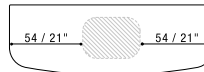

NOTES

- Dimensions: the first figure shows sizes in centimeters, the second in inches.

NOTE

- Dimensioni: la prima cifra indica i centimetri, la seconda cifra indica i pollici.

CONSOLLE

K055B
130X50XH.75 / 51X20XH.30"

K056B
150X50XH.75 / 59X20XH.30"

K057B
200X50XH.75 / 79X20XH.30"

K065B
130X50XH.75 / 51X20XH.30"

K066B
150X50XH.75 / 59X20XH.30"

K067B
200X50XH.75 / 79X20XH.30"

BAR TABLES

T290B
Ø80XH.104 / 31XH.41"

T291B
Ø100XH.104 / 39XH.41"