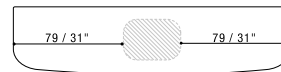

NOTES

- Dimensions: the first figure shows sizes in centimeters, the second in inches.

NOTE

- Dimensioni: la prima cifra indica i centimetri, la seconda cifra indica i pollici.

CONSOLLE

K055B
130X50XH.75 / 51X20XH.30"

K056B
150X50XH.75 / 59X20XH.30"

K057B
200X50XH.75 / 79X20XH.30"

K065B
130X50XH.75 / 51X20XH.30"

K066B
150X50XH.75 / 59X20XH.30"

K067B
200X50XH.75 / 79X20XH.30"

BAR TABLES

T290B
Ø80XH.104 / 31XH.41"

T291B
Ø100XH.104 / 39XH.41"