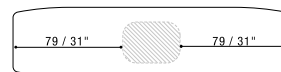

NOTES

- Dimensions: the first figure shows sizes in centimeters, the second in inches.

NOTE

- Dimensioni: la prima cifra indica i centimetri, la seconda cifra indica i pollici.

CONSOLLE

K055B
130X50XH.75 / 51X20XH.30"

K056B
150X50XH.75 / 59X20XH.30"

K057B
200X50XH.75 / 79X20XH.30"

K065B
130X50XH.75 / 51X20XH.30"

K066B
150X50XH.75 / 59X20XH.30"

K067B
200X50XH.75 / 79X20XH.30"

BAR TABLES

T290B
Ø80XH.104 / 31XH.41"

T291B
Ø100XH.104 / 39XH.41"