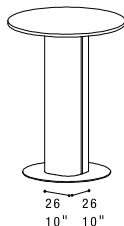

NOTES

- Dimensions: the first figure shows sizes in centimeters, the second in inches.
- The console must be fixed to the wall.

NOTE

- Dimensioni: la prima cifra indica i centimetri, la seconda cifra indica i pollici.
- La consolle deve essere fissata a muro.

NOTES

- Dimensions: the first figure shows sizes in centimeters, the second in inches.

NOTE

- Dimensioni: la prima cifra indica i centimetri, la seconda cifra indica i pollici.

CONSOLLE

K055B
130X50XH.75 / 51X20XH.30"

K056B
150X50XH.75 / 59X20XH.30"

K057B
200X50XH.75 / 79X20XH.30"

K065B
130X50XH.75 / 51X20XH.30"

K066B
150X50XH.75 / 59X20XH.30"

K067B
200X50XH.75 / 79X20XH.30"

BAR TABLES

T290B
Ø80XH.104 / 31XH.41"

T291B
Ø100XH.104 / 39XH.41"