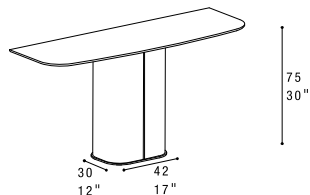

NOTES

- Dimensions: the first figure shows sizes in centimeters, the second in inches.
- The console must be fixed to the wall.

NOTE

- Dimensioni: la prima cifra indica i centimetri, la seconda cifra indica i pollici.
- La consolle deve essere fissata a muro.

NOTES

- Dimensions: the first figure shows sizes in centimeters, the second in inches.

NOTE

- Dimensioni: la prima cifra indica i centimetri, la seconda cifra indica i pollici.

CONSOLLE

K055B
130X50XH.75 / 51X20XH.30"

K056B
150X50XH.75 / 59X20XH.30"

K057B
200X50XH.75 / 79X20XH.30"

K065B
130X50XH.75 / 51X20XH.30"

K066B
150X50XH.75 / 59X20XH.30"

K067B
200X50XH.75 / 79X20XH.30"

BAR TABLES

T290B
Ø80XH.104 / 31XH.41"

T291B
Ø100XH.104 / 39XH.41"