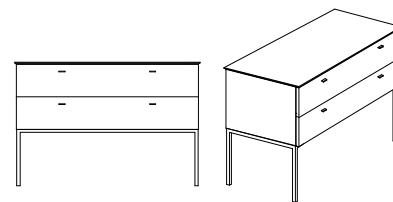

NOTES

- Dimensions: the first figure shows sizes in centimeters, the second in inches.
- Available only with standard stitching.
- Microfiber bottom drawer.

NOTE

- Dimensioni: la prima cifra indica i centimetri, la seconda cifra indica i pollici.
- Disponibile solo con cucitura standard.
- Fondo cassetto rivestito in microfibra.

Frassino

Noce Canaletto

NEBULA

K008-A WOOD LEGS
120X54XH.74 / 47X21XH.29"

K008-B METAL BASE
120X54XH.74 / 47X21XH.29"

K008-C CONE LEGS
120X54XH.74 / 47X21XH.29"

K008-D METAL LEGS
120X54XH.74 / 47X21XH.29"

Price List / Listino Prezzi