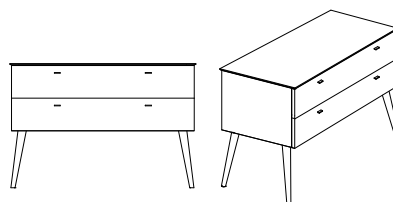

NOTES

- Dimensions: the first figure shows sizes in centimeters, the second in inches.
- Available only with standard stitching.
- Microfiber bottom drawer.

NOTE

- Dimensioni: la prima cifra indica i centimetri, la seconda cifra indica i pollici.
- Disponibile solo con cucitura standard.
- Fondo cassetto rivestito in microfibra.

Frassino

Noce Canaletto

NEBULA

K008-A WOOD LEGS
120X54XH.74 / 47X21XH.29"

K008-B METAL BASE
120X54XH.74 / 47X21XH.29"

K008-C CONE LEGS
120X54XH.74 / 47X21XH.29"

K008-D METAL LEGS
120X54XH.74 / 47X21XH.29"

Price List / Listino Prezzi