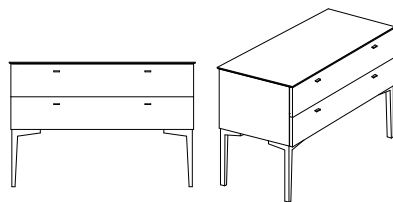

DRESSERS

STANDARD FEATURES

- Hard wood frame covered with leather.
- Dresser with 2 drawers.
- Back lacquered glass top (black or white).
- Ceramic top available in all customizing finishes.
- Marble top available in all customizing finishes.
- Stitching CUC 507.

CARATTERISTICHE STANDARD

- Struttura in legno rivestita in pelle.
- Cassettiera con 2 cassetti.
- Ripiano in vetro retrolaccato (nero o bianco).
- Ripiano in ceramica disponibile in tutte le finiture presenti in collezione.
- Ripiano in marmo disponibile in tutte le finiture presenti in collezione.
- Cucitura CUC 507.

NOTES

- Dimensions: the first figure shows sizes in centimeters, the second in inches.
- Available only with standard stitching.
- Microfiber bottom drawer.

NOTE

- Dimensioni: la prima cifra indica i centimetri, la seconda cifra indica i pollici.
- Disponibile solo con cucitura standard.
- Fondo cassetto rivestito in microfibra.

NEBULA

K008-A WOOD LEGS
120X54XH.74 / 47X21XH.29"