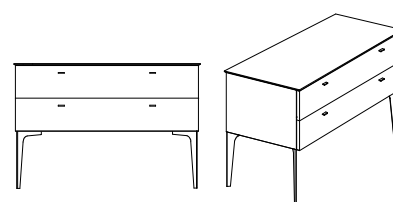

NOTES

- Dimensions: the first figure shows sizes in centimeters, the second in inches.
- Available only with standard stitching.
- Microfiber bottom drawer.

NOTE

- Dimensioni: la prima cifra indica i centimetri, la seconda cifra indica i pollici.
- Disponibile solo con cucitura standard.
- Fondo cassetto rivestito in microfibra.

Frassino

Noce Canaletto

NEBULA

K008-A WOOD LEGS
120X54XH.74 / 47X21XH.29"

K008-B METAL BASE
120X54XH.74 / 47X21XH.29"

K008-C CONE LEGS
120X54XH.74 / 47X21XH.29"

K008-D METAL LEGS
120X54XH.74 / 47X21XH.29"

Price List / Listino Prezzi