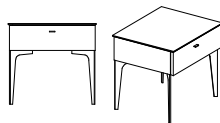

NEBULA

K007-A WOOD LEGS
56X47XH.51 / 22X19XH.20*

K007-B METAL BASE
56X47XH.51 / 22X19XH.20*

K007-C CONE LEGS
56X47XH.51 / 22X19XH.20*

K007-D METAL LEGS
56X47XH.51 / 22X19XH.20*

K007-D Metal Legs

Top / Ripiano:
Patagonia Ceramic
Leather / Pelle:
Club C042
Handle / Maniglia:
Maori H690
Legs / Piedi:
Titanium