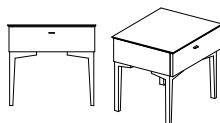

NEBULA

K007-A WOOD LEGS
56X47XH.51 / 22X19XH.20*

K007-B METAL BASE
56X47XH.51 / 22X19XH.20*

K007-C CONE LEGS
56X47XH.51 / 22X19XH.20*

K007-D METAL LEGS
56X47XH.51 / 22X19XH.20*

K007-D Metal Legs

Top / Ripiano:
Patagonia Ceramic
Leather / Pelle:
Club C042
Handle / Maniglia:
Maori H690
Legs / Piedi:
Titanium