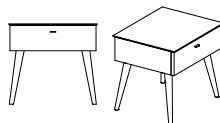

NEBULA

K007-A WOOD LEGS
56X47XH.51 / 22X19XH.20*

K007-B METAL BASE
56X47XH.51 / 22X19XH.20*

K007-C CONE LEGS
56X47XH.51 / 22X19XH.20*

K007-D METAL LEGS
56X47XH.51 / 22X19XH.20*

K007-D Metal Legs

Top / Ripiano:
Patagonia Ceramic
Leather / Pelle:
Club C042
Handle / Maniglia:
Maori H690
Legs / Piedi:
Titanium