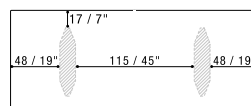

NOTES

- Dimensions: the first figure shows sizes in centimeters, the second in inches.
- Ceramic top finishes Terra, Antracite and Ossido Bruno are not available for width measure 120 cm / 47".
- On T201B, T202B and T203B Limestone ceramic top is not available.

NOTE

- Dimensioni: la prima cifra indica i centimetri, la seconda cifra indica i pollici.
- Le finiture del ripiano in ceramica Terra, Antracite e Ossido Bruno non sono disponibili per la larghezza 120 cm / 47".
- Per i modelli T201B, T202B e T203B la finitura in ceramica Limestone non è disponibile.

DINING TABLES

T207B
200X100XH.75 / 79X39XH.30"

T204B
240X100XH.75 / 94X39XH.30"

T208B
200X120XH.75 / 79X47XH.30"

T205B
240X120XH.75 / 94X47XH.30"

T209B
200X120XH.75 / 79X47XH.30"

T206B
240X120XH.75 / 94X47XH.30"