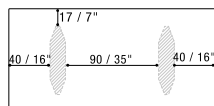

NOTES

- Dimensions: the first figure shows sizes in centimeters, the second in inches.
- Ceramic top finishes Terra, Antracite and Ossido Bruno are not available for width measure 120 cm / 47".
- On T201B, T202B and T203B Limestone ceramic top is not available.

NOTE

- Dimensioni: la prima cifra indica i centimetri, la seconda cifra indica i pollici.
- Le finiture del ripiano in ceramica Terra, Antracite e Ossido Bruno non sono disponibili per la larghezza 120 cm / 47".
- Per i modelli T201B, T202B e T203B la finitura in ceramica Limestone non è disponibile.

DINING TABLES

T207B
200X100XH.75 / 79X39XH.30"

T204B
240X100XH.75 / 94X39XH.30"

T208B
200X120XH.75 / 79X47XH.30"

T205B
240X120XH.75 / 94X47XH.30"

T209B
200X120XH.75 / 79X47XH.30"

T206B
240X120XH.75 / 94X47XH.30"