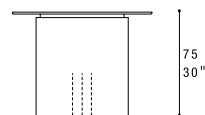

NOTES

- Dimensions: the first figure shows sizes in centimeters, the second in inches.
- Ceramic top finishes Terra, Antracite and Ossido Bruno are not available for width measure 120 cm / 47".
- On T201B, T202B and T203B Limestone ceramic top is not available.

NOTE

- Dimensioni: la prima cifra indica i centimetri, la seconda cifra indica i pollici.
- Le finiture del ripiano in ceramica Terra, Antracite e Ossido Bruno non sono disponibili per la larghezza 120 cm / 47".
- Per i modelli T201B, T202B e T203B la finitura in ceramica Limestone non è disponibile.

DINING TABLES

T207B
200X100XH.75 / 79X39XH.30"

T204B
240X100XH.75 / 94X39XH.30"

T208B
200X120XH.75 / 79X47XH.30"

T205B
240X120XH.75 / 94X47XH.30"

T209B
200X120XH.75 / 79X47XH.30"

T206B
240X120XH.75 / 94X47XH.30"