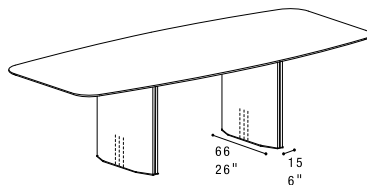

CARATTERISTICHE STANDARD

- Struttura in legno e multistrato rivestita in pelle.
- Ripiano in vetro retrolaccato (nero o bianco).
- Ripiano in ceramica disponibile in tutte le finiture.
- Ripiano in marmo disponibile in tutte le finiture.
- Base e inserti in metallo disponibili in tutte le finiture.
- Telaio di supporto ripiano disponibile esclusivamente nella finitura nero opaco.
- Cucitura CUC 504.

NOTES

- Dimensions: the first figure shows sizes in centimeters, the second in inches.
- Ceramic top finishes Terra, Antracite and Ossido Bruno are not available for width measure 120 cm / 47".
- On T201B, T202B and T203B Limestone ceramic top is not available.

NOTE

- Dimensioni: la prima cifra indica i centimetri, la seconda cifra indica i pollici.
- Le finiture del ripiano in ceramica Terra, Antracite e Ossido Bruno non sono disponibili per la larghezza 120 cm / 47".
- Per i modelli T201B, T202B e T203B la finitura in ceramica Limestone non è disponibile.

DINING TABLES

T207B
200X100XH.75 / 79X39XH.30"

T204B
240X100XH.75 / 94X39XH.30"

T208B
200X120XH.75 / 79X47XH.30"

T205B
240X120XH.75 / 94X47XH.30"

T209B
200X120XH.75 / 79X47XH.30"

T206B
240X120XH.75 / 94X47XH.30"