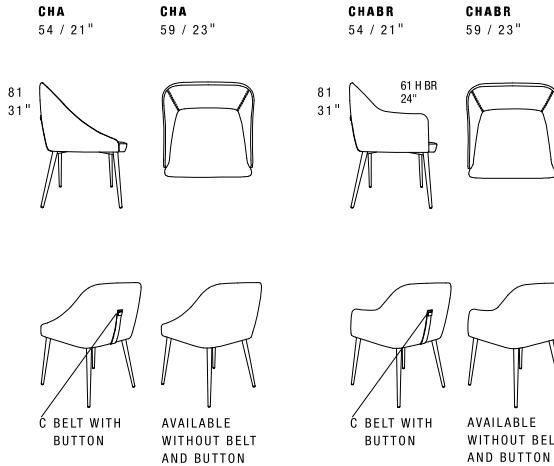

## STANDARD FEATURES

- Bended wood frame
- Seat cushions in polyurethane.
- Back cushions in polyurethane covered with wadding.
- Seat depth 42 cm - 17".
- Seat height 50 cm - 20".
- Seat width 59 cm - 23".
- Metal legs and button available in all customizing finishes.
- Stitching CUC 501 Gros Grain.

## CARATTERISTICHE STANDARD

- Struttura in legno curvato.
- Imbottitura seduta in poliuretano.
- Imbottitura schienale in poliuretano rivestita in falda.
- Profondità seduta 42 cm.
- Altezza seduta 50 cm.
- Larghezza seduta 59 cm.
- Piedi e bottone in metallo disponibili in tutte le finiture.
- Cucitura CUC 501 Gros Grain.

## NOTES

- Dimensions: the first figure shows sizes in centimeters, the second in inches.
- Please advise covers for A, B, C and piping.
- Covers for belt only available in leather.
- Available piping in leather.

## NOTE

- Dimensioni: la prima cifra indica i centimetri, la seconda cifra indica i pollici.
- Si prega di specificare i rivestimenti A, B, C ed il filetto.
- Il rivestimento per la cinghia disponibile solo in pelle.
- Disponibile filetto in pelle.