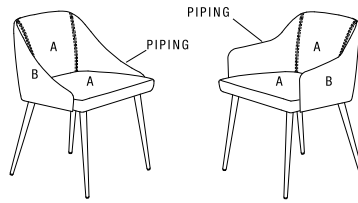

## STANDARD FEATURES

- Bended wood frame
- Seat cushions in polyurethane.
- Back cushions in polyurethane covered with wadding.
- Seat depth 42 cm - 17".
- Seat height 50 cm - 20".
- Seat width 59 cm - 23".
- Metal legs and button available in all customizing finishes.
- Stitching CUC 501 Gros Grain.

## CARATTERISTICHE STANDARD

- Struttura in legno curvato.
- Imbottitura seduta in poliuretano.
- Imbottitura schienale in poliuretano rivestita in falda.
- Profondità seduta 42 cm.
- Altezza seduta 50 cm.
- Larghezza seduta 59 cm.
- Piedi e bottone in metallo disponibili in tutte le finiture.
- Cucitura CUC 501 Gros Grain.

## NOTES

- Dimensions: the first figure shows sizes in centimeters, the second in inches.
- Please advise covers for A, B, C and piping.
- Covers for belt only available in leather.
- Available piping in leather.

## NOTE

- Dimensioni: la prima cifra indica i centimetri, la seconda cifra indica i pollici.
- Si prega di specificare i rivestimenti A, B, C ed il filetto.
- Il rivestimento per la cinghia disponibile solo in pelle.
- Disponibile filetto in pelle.