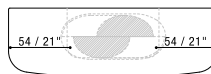

NOTES

- Dimensions: the first figure shows sizes in centimeters, the second in inches.
- Please advise covers for A and B.
- The console must be fixed to the wall.

NOTE

- Dimensioni: la prima cifra indica i centimetri, la seconda cifra indica i pollici.
- Si prega di specificare i rivestimenti A e B.
- La consolle deve essere fissata a muro.

CONSOLE

K075B
130X50XH.75 / 51X20XH.30"

K076B
150X50XH.75 / 59X20XH.30"

K077B
200X50XH.75 / 79X20XH.30"

K085B
130X50XH.75 / 51X20XH.30"

K086B
150X50XH.75 / 59X20XH.30"

K087B
200X50XH.75 / 79X20XH.30"

K087B