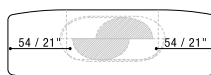

NOTES

- Dimensions: the first figure shows sizes in centimeters, the second in inches.
- Please advise covers for A and B.
- The console must be fixed to the wall.

NOTE

- Dimensioni: la prima cifra indica i centimetri, la seconda cifra indica i pollici.
- Si prega di specificare i rivestimenti A e B.
- La consolle deve essere fissata a muro.

CONSOLE

K075B
130X50XH.75 / 51X20XH.30"

K076B
150X50XH.75 / 59X20XH.30"

K077B
200X50XH.75 / 79X20XH.30"

K085B
130X50XH.75 / 51X20XH.30"

K086B
150X50XH.75 / 59X20XH.30"

K087B
200X50XH.75 / 79X20XH.30"

K087B