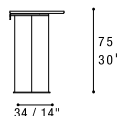

NOTES

- Dimensions: the first figure shows sizes in centimeters, the second in inches.
- Please advise covers for A and B.
- The console must be fixed to the wall.

NOTE

- Dimensioni: la prima cifra indica i centimetri, la seconda cifra indica i pollici.
- Si prega di specificare i rivestimenti A e B.
- La consolle deve essere fissata a muro.

CONSOLE

K075B
130X50XH.75 / 51X20XH.30"

K076B
150X50XH.75 / 59X20XH.30"

K077B
200X50XH.75 / 79X20XH.30"

K085B
130X50XH.75 / 51X20XH.30"

K086B
150X50XH.75 / 59X20XH.30"

K087B
200X50XH.75 / 79X20XH.30"

K087B