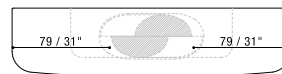

NOTES

- Dimensions: the first figure shows sizes in centimeters, the second in inches.
- Please advise covers for A and B.
- The console must be fixed to the wall.

NOTE

- Dimensioni: la prima cifra indica i centimetri, la seconda cifra indica i pollici.
- Si prega di specificare i rivestimenti A e B.
- La consolle deve essere fissata a muro.

CONSOLE

K075B
130X50XH.75 / 51X20XH.30"

K076B
150X50XH.75 / 59X20XH.30"

K077B
200X50XH.75 / 79X20XH.30"

K085B
130X50XH.75 / 51X20XH.30"

K086B
150X50XH.75 / 59X20XH.30"

K087B
200X50XH.75 / 79X20XH.30"

K087B