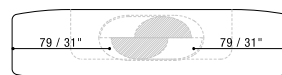

NOTES

- Dimensions: the first figure shows sizes in centimeters, the second in inches.
- Please advise covers for A and B.
- The console must be fixed to the wall.

NOTE

- Dimensioni: la prima cifra indica i centimetri, la seconda cifra indica i pollici.
- Si prega di specificare i rivestimenti A e B.
- La consolle deve essere fissata a muro.

CONSOLE

K075B
130X50XH.75 / 51X20XH.30"

K076B
150X50XH.75 / 59X20XH.30"

K077B
200X50XH.75 / 79X20XH.30"

K085B
130X50XH.75 / 51X20XH.30"

K086B
150X50XH.75 / 59X20XH.30"

K087B
200X50XH.75 / 79X20XH.30"

K087B