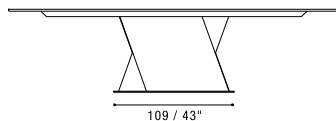

CARATTERISTICHE STANDARD

- Struttura in legno e multistrato rivestita in pelle.
- Ripiano in vetro retrolaccato (nero o bianco).
- Ripiano in ceramica disponibile in tutte le finiture tranne Terra, Antracite e Ossido Bruno.
- Ripiano in marmo disponibile in tutte le finiture.
- Base e inserti in metallo disponibili in tutte le finiture.
- Telaio di supporto ripiano disponibile esclusivamente nella finitura nero opaco.

NOTES

- Dimensions: the first figure shows sizes in centimeters, the second in inches.
- On T285B and T286B Limestone ceramic top is not available.

NOTE

- Dimensioni: la prima cifra indica i centimetri, la seconda cifra indica i pollici.
- Per i modelli T285B e T286B la finitura in ceramica Limestone non è disponibile.

DINING TABLES

T281B
200X120XH.75 / 79X47XH.30"

T282B
200X120XH.75 / 79X47XH.30"

T283B
240X120XH.75 / 94X47XH.30"

T284B
240X120XH.75 / 94X47XH.30"

T285B
300X120XH.75 / 118X47XH.30"

T286B
300X120XH.75 / 118X47XH.30"