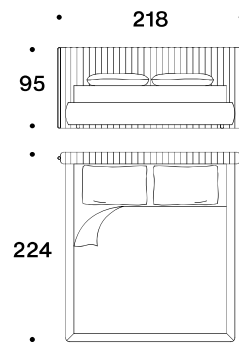

L 228 x P 224 x H 95 cm
L 290 x P 224 x H 95 cm

Saba

Struttura - Imbottitura

Testiera in legno composito con inserto in poliuretano espanso 30IP, rivestita con tessuto in poliuretano accoppiato a vellutino. I profili terminali sono in metallo finitura cromata o verniciata. Metis propone due versioni di testiera: versione a filo e versione pieghevole. Il movimento della testiera pieghevole è garantito da cerniere in acciaio nascoste. Giroletto in legno composito imbottito con poliuretano espanso e rivestito con velfodera accoppiata a poliuretano. Tavolino uso comodino opzionale, posizionabile nelle parti terminali dei longoni letto. Finiture marmo disponibili: Onice, marmo Pearl, marmo Noir Antique. Diametro 40 cm spessore 2 cm.

- 198x224 cm (rete 160x200 cm)
- 218x224 cm (rete 180x200 cm)
- 191x227 cm (rete 153x203 cm)
- 231x227 cm (rete 193x203 cm)

Dimensioni – versione testiera pieghevole:

- 286x224 cm (rete 160x200 cm)
- 306x224 cm (rete 180x200 cm)
- 279x227 cm (rete 153x203 cm)
- 319x227 cm (rete 193x203 cm)

- 198x224 cm (bed base 160x200 cm)
- 218x224 cm (bed base 180x200 cm)
- 191x227 cm (bed base 153x203 cm)
- 231x227 cm (bed base 193x203 cm)

Dimensions – Folding headboard version:

- 286x224 cm (bed base 160x200 cm)
- 306x224 cm (bed base 180x200 cm)
- 279x227 cm (bed base 153x203 cm)
- 319x227 cm (bed base 193x203 cm)

Versione - Testiera A FILO / Version - FLUSH headboard

Dettaglio con accessorio / Detail with accessory

materasso 160x200

materasso 153x203

materasso 180x200

materasso 193x203

Ripiano accessorio / Accessory shelf