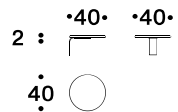

- 198x224 cm (bed base 160x200 cm)
- 218x224 cm (bed base 180x200 cm)
- 191x227 cm (bed base 153x203 cm)
- 231x227 cm (bed base 193x203 cm)

Dimensions – Folding headboard version:

- 286x224 cm (bed base 160x200 cm)
- 306x224 cm (bed base 180x200 cm)
- 279x227 cm (bed base 153x203 cm)
- 319x227 cm (bed base 193x203 cm)

Versione - Testiera A FILO / Version - FLUSH headboard

Dettaglio con accessorio / Detail with accessory

materasso 160x200

materasso 153x203

materasso 180x200

materasso 193x203

Ripiano accessorio / Accessory shelf