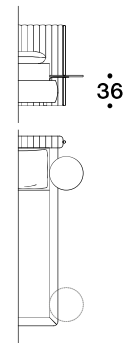

L 228 x P 224 x H 95 cm
L 290 x P 224 x H 95 cm

Saba

Struttura - Imbottitura

Testiera in legno composito con inserto in poliuretano espanso 30IP, rivestita con tessuto in poliuretano accoppiato a vellutino. I profili terminali sono in metallo finitura cromata o verniciata. Metis propone due versioni di testiera: versione a filo e versione pieghevole. Il movimento della testiera pieghevole è garantito da cerniere in acciaio nascoste. Giroletto in legno composito imbottito con poliuretano espanso e rivestito con velfodera accoppiata a poliuretano. Tavolino uso comodino opzionale, posizionabile nelle parti terminali dei longoni letto. Finiture marmo disponibili: Onice, marmo Pearl, marmo Noir Antique. Diametro 40 cm spessore 2 cm.

- 198x224 cm (rete 160x200 cm)
- 218x224 cm (rete 180x200 cm)
- 191x227 cm (rete 153x203 cm)
- 231x227 cm (rete 193x203 cm)

Dimensioni – versione testiera pieghevole:

- 286x224 cm (rete 160x200 cm)
- 306x224 cm (rete 180x200 cm)
- 279x227 cm (rete 153x203 cm)
- 319x227 cm (rete 193x203 cm)

- 198x224 cm (bed base 160x200 cm)
- 218x224 cm (bed base 180x200 cm)
- 191x227 cm (bed base 153x203 cm)
- 231x227 cm (bed base 193x203 cm)

Dimensions – Folding headboard version:

- 286x224 cm (bed base 160x200 cm)
- 306x224 cm (bed base 180x200 cm)
- 279x227 cm (bed base 153x203 cm)
- 319x227 cm (bed base 193x203 cm)

Versione - Testiera A FILO / Version - FLUSH headboard

Dettaglio con accessorio / Detail with accessory

materasso 160x200

materasso 153x203

materasso 180x200

materasso 193x203

Ripiano accessorio / Accessory shelf