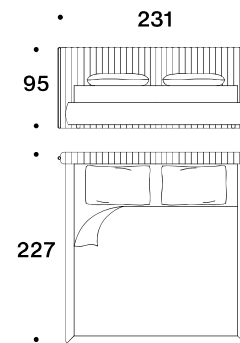

L 228 x P 224 x H 95 cm
L 290 x P 224 x H 95 cm

Saba

Struttura - Imbottitura

Testiera in legno composito con inserto in poliuretano espanso 30IP, rivestita con tessuto in poliuretano accoppiato a vellutino. I profili terminali sono in metallo finitura cromata o verniciata. Metis propone due versioni di testiera: versione a filo e versione pieghevole. Il movimento della testiera pieghevole è garantito da cerniere in acciaio nascoste. Giroletto in legno composito imbottito con poliuretano espanso e rivestito con velfodera accoppiata a poliuretano. Tavolino uso comodino opzionale, posizionabile nelle parti terminali dei longoni letto. Finiture marmo disponibili: Onice, marmo Pearl, marmo Noir Antique. Diametro 40 cm spessore 2 cm.

- 198x224 cm (rete 160x200 cm)
- 218x224 cm (rete 180x200 cm)
- 191x227 cm (rete 153x203 cm)
- 231x227 cm (rete 193x203 cm)

Dimensioni – versione testiera pieghevole:

- 286x224 cm (rete 160x200 cm)
- 306x224 cm (rete 180x200 cm)
- 279x227 cm (rete 153x203 cm)
- 319x227 cm (rete 193x203 cm)

- 198x224 cm (bed base 160x200 cm)
- 218x224 cm (bed base 180x200 cm)
- 191x227 cm (bed base 153x203 cm)
- 231x227 cm (bed base 193x203 cm)

Dimensions – Folding headboard version:

- 286x224 cm (bed base 160x200 cm)
- 306x224 cm (bed base 180x200 cm)
- 279x227 cm (bed base 153x203 cm)
- 319x227 cm (bed base 193x203 cm)

Versione - Testiera A FILO / Version - FLUSH headboard

Dettaglio con accessorio / Detail with accessory

materasso 160x200

materasso 153x203

materasso 180x200

materasso 193x203

Ripiano accessorio / Accessory shelf