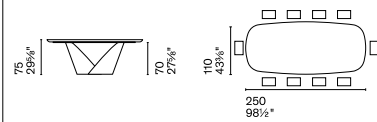

CS4159-FSW 250