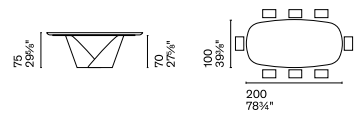

CS4159-FSW 200