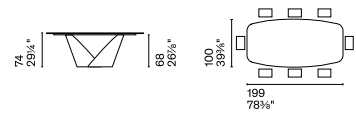

Calla

CS4159

CS4159

design by Archirivolto

Calla
Fay
Alterego
Sky

Tavolo /Table
Sedia /Chair
Credenza /Sideboard
Tappeto /Rug

CS4159-S P29L / P35C
CS2249-S P29L / T2J
CS6215-2 P29B / P29B / 1D-P29L
CS7192

CS4159-FB 200
CS4159-FB 200 MTO