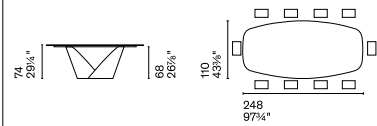

CS4159-FS 250