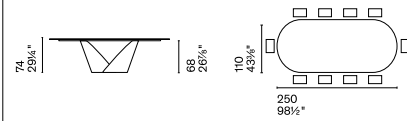

CS4159-FE 250
CS4159-FE 250 MTO