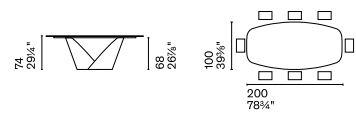

CS4159-FS 200