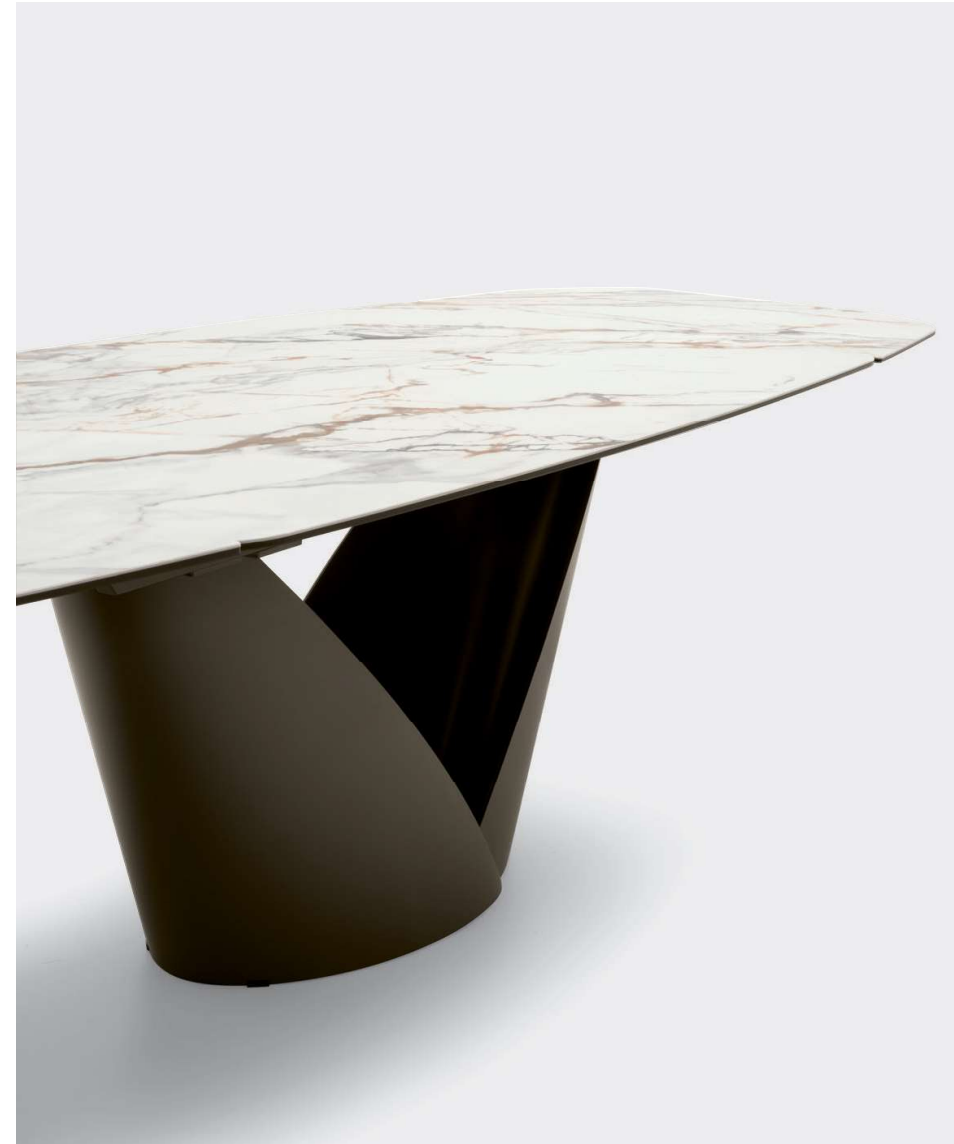

Un tavolo importante, che nasce per essere protagonista del living contemporaneo. Calla si distingue per il basamento che ricorda un fiore: solido ma allo stesso tempo leggero, è costituito da due lame di metallo che come petali si compenetrano, creando una forma a calice che si apre verso l'alto, e suggerisce vitalità e rinascita.

A prominent table, designed to be the centrepiece in the contemporary living space. Calla features a base that resembles a flower – robust yet light, it consists of two metal blades which, as petals do, interlock, creating a chalice shape that opens out upwards, alluding to vitality and rebirth.

Calla

CS4159

CS4159

design by Archirivolto

Calla
Fay
Alterego
Sky

Tavolo /Table
Sedia /Chair
Credenza /Sideboard
Tappeto /Rug

CS4159-S P29L / P35C
CS2249-S P29L / T2J
CS6215-2 P29B / P29B / 1D-P29L
CS7192

CS4159-FB 200
CS4159-FB 200 MTO