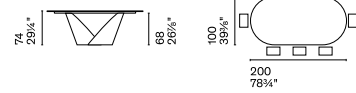

Calla

CS4159

CS4159

design by Archirivolto

Calla
Fay
Alterego
Sky

Tavolo /Table
Sedia /Chair
Credenza /Sideboard
Tappeto /Rug

CS4159-S P29L / P35C
CS2249-S P29L / T2J
CS6215-2 P29B / P29B / 1D-P29L
CS7192

CS4159-FB 200
CS4159-FB 200 MTO