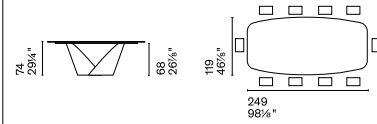

CS4159-FB 250
CS4159-FB 250 MTO