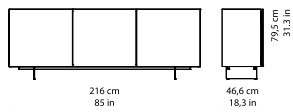

cod. 15.47TOP
Top opzionale L 216 cm
Optional top L 85 in

cod. 15.47B
Schienale opzionale per madie L216 cm
Optional back panel for L 72.4 in sideboards