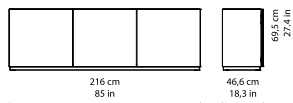

cod. 15.97
Madia composta da n.3 ante a battente, ripiani interni in cristallo trasparente e piedi in acciaio laccato
Sideboard with wooden frame with 3 doors, inside shelves in clear glass and feet in lacquered metal